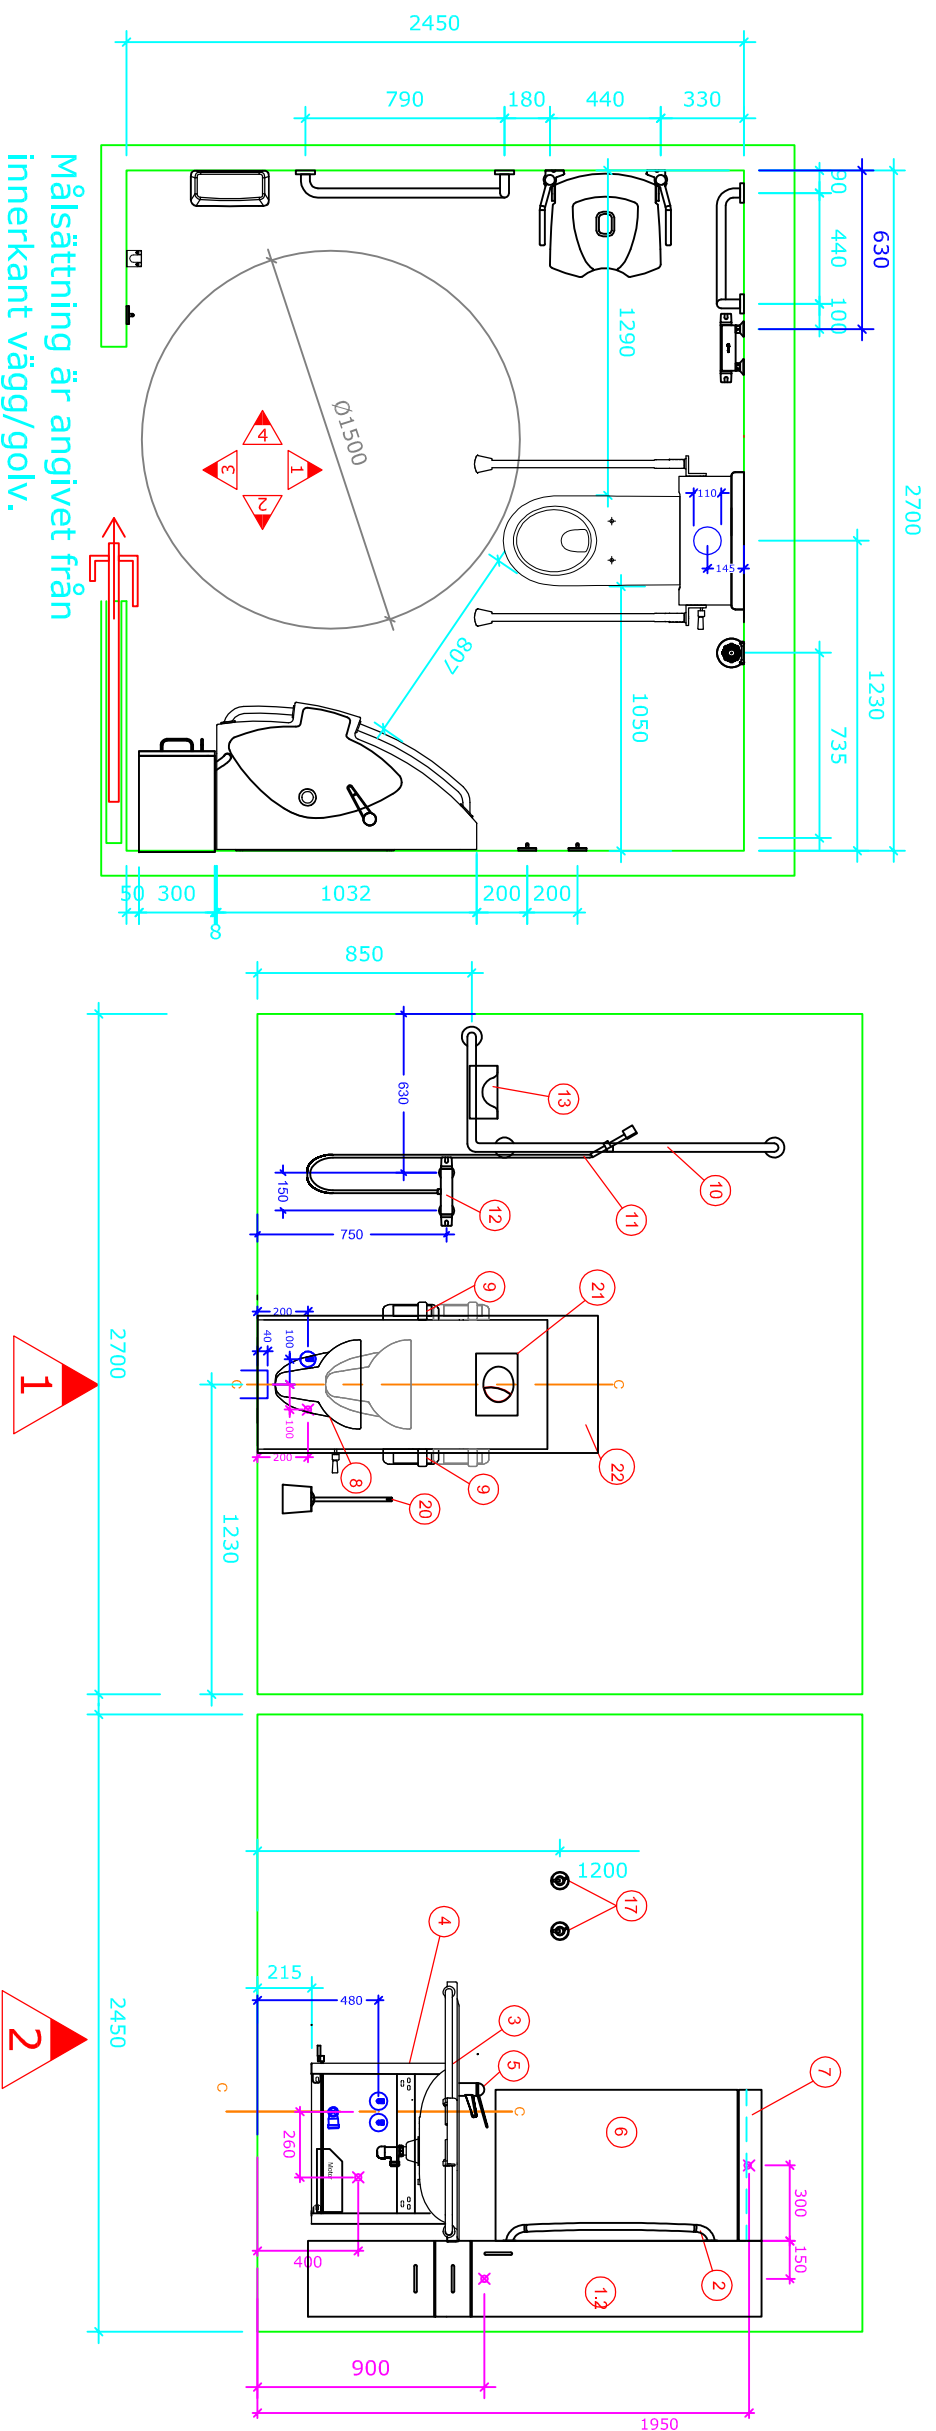

Bano 6,6m² vänster: 2700*2450

Bano 6,6m² med vändradie på 1500. Vägghängd toalett (700mm) med 5970-EL/MA höjjusterbar kassett/cistern.

- 1:2 5302D-30L Bano högskäp vänster 1800*300mm
- 2 5311 Bano stödhandtag för skåp, grå
- 3 5202/L Bano tvättställ med kåpa/stödhandtag vänster 1032*590mm
- 4 5207-EL/MA Bano höjjustering med kåpa f/vättställ - elektrisk/manuell
- 5 5805 Bano tvättställsblandare
- 6 5101-02 Bano spegel 960*600mm
- 7 5115 Bano lampa B600mm m/lysrör
- 8 5995EC Bano wc-skål väggmont.700 mm EasyClean
- 9 5603 Bano WC-stödhandtag för kassett/cistern (par)
- 10 5581/L-G Bano duschstäng/stödhandtag vänster
- 11 58820-01 16 Bano handdusch och slang
- 12 58820 Bano duschblandare
- 13 5596-G Bano duschhylla
- 14 5700-02 Bano duschsits väggmonterad m/höjjustering
- 15 5710-02 Bano sidostöd till duschsits
- 16 5591/L-G Bano stödhandtag 790*790mm - vänster
- 17 5400/G Bano krok
- 18 5510 Bano käpp- och kryckhållare
- 19 5496-G Bano papperskorg 10 l.
- 20 3477-G Bano Toalettbörste vägghängd
- 21 5970S2-EL/MA Bano kassett/cistern elektrisk/manuell
- 22 5970-22 Bano påbyggnadsmodul f/kassett 50mm

RIV - VS

RIE - EI

Anbudsunderlag

BANO
Hammarby Allé 91
120 63 Stockholm
Tlf: 08 30 11 10
Epost: post@bano.se

Reviderat 2019-05-13