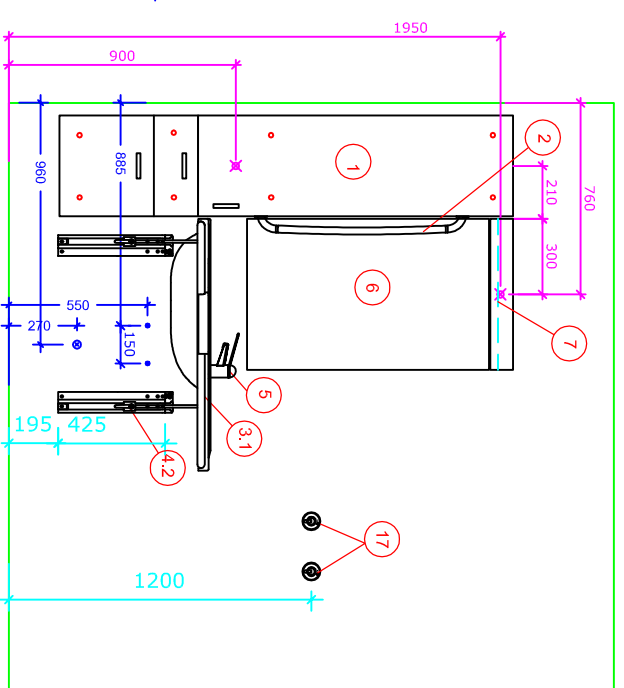

# Bano 6,5m<sup>2</sup> höger: 2700\*2400

Bano 6,5m<sup>2</sup> med vändradie på 1500. Vägghängd toalett (700mm) med 5970-02 11 höjjusterbar fixtur/cistern inbyggd i vägg.

- |      |            |  |
|------|------------|--|
| 1    | 5302D/R    | Bano högskåp höger 1800*400mm                    |
| 2    | 5311       | Bano stödhandtag för skåp, grå                   |
| 3.1  | 5200/R     | Bano tvättställ m/stödhandtag höger 1000*500mm   |
| 4.2  | 5207-02    | Bano höjjustering f/vättställ                    |
| 5    | 5805       | Bano tvättställblandare                          |
| 6    | 5101-02    | Bano spegel 960*600mm                            |
| 7    | 5115       | Bano lampa B600mm m/lysrör                       |
| 8    | 5995EC     | Bano wc-skål väggmont. 700 mm EasyClean          |
| 9R   | 5600/R-02  | Bano WC-stödhandtag 900mm m/höjjustering höger   |
| 9L   | 5600/L-02  | Bano WC-stödhandtag 900mm m/höjjustering vänster |
| 10   | 5581/R-G   | Bano duschstängsel/stödhandtag höger             |
| 11   | 58820-01   | 16 Bano handdusch och slang                      |
| 12   | 58820      | Bano duschblandare                               |
| 13   | 5596-G     | Bano duschhylla                                  |
| 14   | 5700-02    | Bano duschsits väggmonterad m/höjjustering       |
| 15   | 5710-02    | Bano sidostöd till duschsits                     |
| 16   | 5591/R-G   | Bano stödhandtag 790*790mm - höger               |
| 17   | 5400/G     | Bano krok  |
| 18   | 5510       | Bano kapp- och kryckhållare                      |
| 19   | 5496-G     | Bano papperskorg 10 l.                           |
| 20   | 3477-G     | Bano Toalettorste vägghängd                      |
| 21.2 | 5970-02 11 | Bano höjjusterbar fixtur/cistern för inbyggd     |