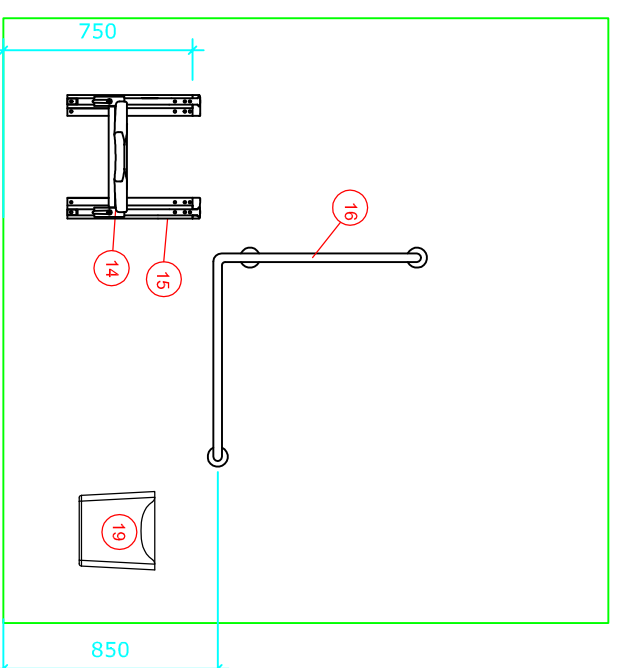

# Bano 6,5m<sup>2</sup> höger: 2700\*2400

Bano 6,5m<sup>2</sup> med vändradie på 1500. Vägghängd toalett (700mm) med 5970-02 11 höjjusterbar fixtur/cistern inbyggd i vägg.

- |      |            |  |
|------|------------|--|
| 1    | 5302D/R    | Bano högskåp höger 1800*400mm                    |
| 2    | 5311       | Bano stödhandtag för skåp, grå                   |
| 3.1  | 5200/R     | Bano tvättställ m/stödhandtag höger 1000*500mm   |
| 4.2  | 5207-02    | Bano höjjustering f/vättställ                    |
| 5    | 5805       | Bano tvättställblandare                          |
| 6    | 5101-02    | Bano spegel 960*600mm                            |
| 7    | 5115       | Bano lampa B600mm m/lysrör                       |
| 8    | 5995EC     | Bano wc-skål väggmont. 700 mm EasyClean          |
| 9R   | 5600/R-02  | Bano WC-stödhandtag 900mm m/höjjustering höger   |
| 9L   | 5600/L-02  | Bano WC-stödhandtag 900mm m/höjjustering vänster |
| 10   | 5581/R-G   | Bano duschstängsel/stödhandtag höger             |
| 11   | 58820-01   | 16 Bano handdusch och slang                      |
| 12   | 58820      | Bano duschblandare                               |
| 13   | 5596-G     | Bano duschhylla                                  |
| 14   | 5700-02    | Bano duschsits väggmonterad m/höjjustering       |
| 15   | 5710-02    | Bano sidostöd till duschsits                     |
| 16   | 5591/R-G   | Bano stödhandtag 790*790mm - höger               |
| 17   | 5400/G     | Bano krok  |
| 18   | 5510       | Bano kapp- och kryckhållare                      |
| 19   | 5496-G     | Bano papperskorg 10 l.                           |
| 20   | 3477-G     | Bano Toalettorste vägghängd                      |
| 21.2 | 5970-02 11 | Bano höjjusterbar fixtur/cistern för inbyggd     |