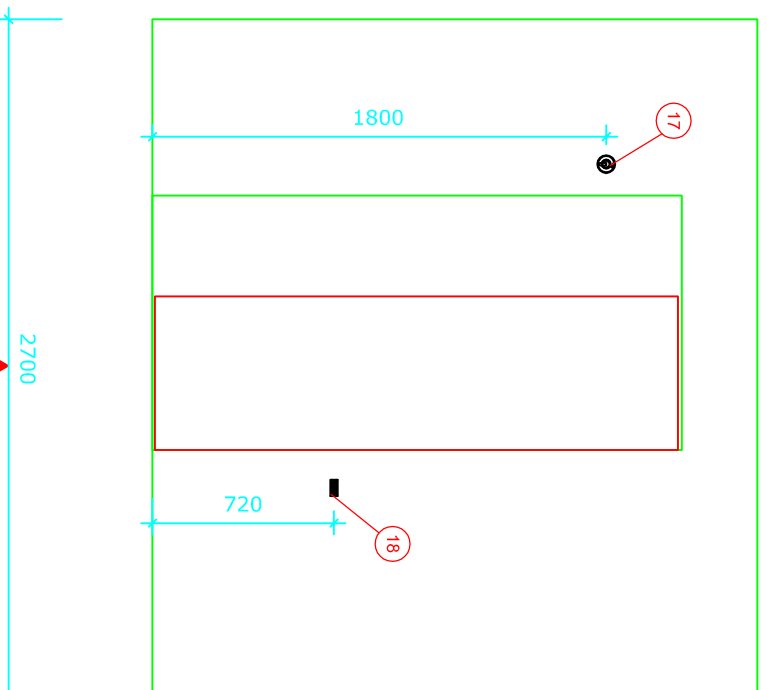

# Bano 6,5m<sup>2</sup> höger: 2700\*2400

Bano 6,5m<sup>2</sup> med vändradie på 1500. Vägghängd toalett (700mm) med 5970-02 11 höjjusterbar fixtur/cistern inbyggd i vägg.

- |      |            |  |
|------|------------|--|
| 1    | 5302D/R    | Bano högskåp höger 1800*400mm                    |
| 2    | 5311       | Bano stödhandtag för skåp, grå                   |
| 3.1  | 5200/R     | Bano tvättställ m/stödhandtag höger 1000*500mm   |
| 4.2  | 5207-02    | Bano höjjustering f/vättställ                    |
| 5    | 5805       | Bano tvättställblandare                          |
| 6    | 5101-02    | Bano spegel 960*600mm                            |
| 7    | 5115       | Bano lampa B600mm m/lysrör                       |
| 8    | 5995EC     | Bano wc-skål väggmont. 700 mm EasyClean          |
| 9R   | 5600/R-02  | Bano WC-stödhandtag 900mm m/höjjustering höger   |
| 9L   | 5600/L-02  | Bano WC-stödhandtag 900mm m/höjjustering vänster |
| 10   | 5581/R-G   | Bano duschstängsel/stödhandtag höger             |
| 11   | 58820-01   | 16 Bano handdusch och slang                      |
| 12   | 58820      | Bano duschblandare                               |
| 13   | 5596-G     | Bano duschhylla                                  |
| 14   | 5700-02    | Bano duschsits väggmonterad m/höjjustering       |
| 15   | 5710-02    | Bano sidostöd till duschsits                     |
| 16   | 5591/R-G   | Bano stödhandtag 790*790mm - höger               |
| 17   | 5400/G     | Bano krok  |
| 18   | 5510       | Bano kapp- och kryckhållare                      |
| 19   | 5496-G     | Bano papperskorg 10 l.                           |
| 20   | 3477-G     | Bano Toalettorste vägghängd                      |
| 21.2 | 5970-02 11 | Bano höjjusterbar fixtur/cistern för inbyggd     |