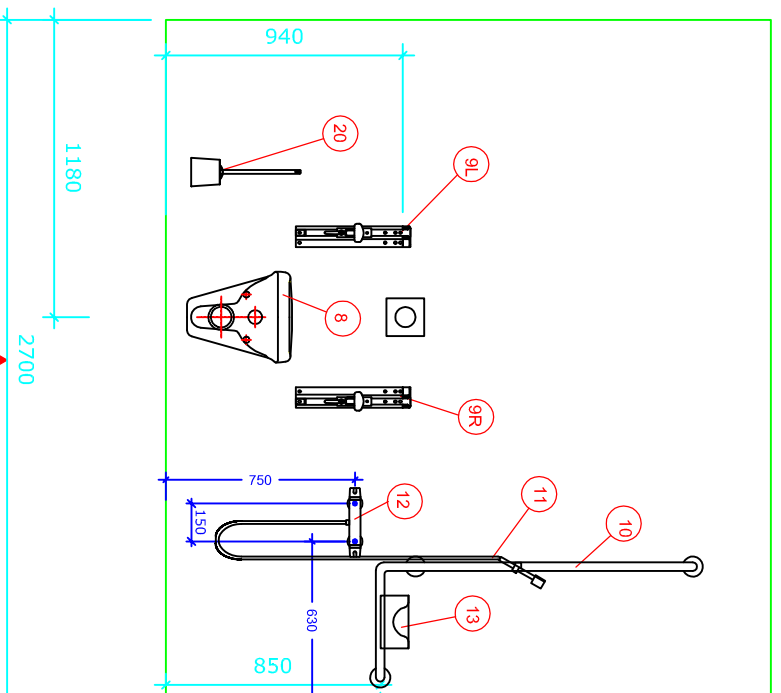

# Bano 6,5m<sup>2</sup> höger: 2700\*2400

Bano 6,5m<sup>2</sup> med vändradie på 1500. Vägghängd toalett (700mm) med 5970-02 11 höjjusterbar fixtur/cistern inbyggd i vägg.

- |      |            |  |
|------|------------|--|
| 1    | 5302D/R    | Bano högskåp höger 1800*400mm                    |
| 2    | 5311       | Bano stödhandtag för skåp, grå                   |
| 3.1  | 5200/R     | Bano tvättställ m/stödhandtag höger 1000*500mm   |
| 4.2  | 5207-02    | Bano höjjustering f/vättställ                    |
| 5    | 5805       | Bano tvättställblandare                          |
| 6    | 5101-02    | Bano spegel 960*600mm                            |
| 7    | 5115       | Bano lampa B600mm m/lysrör                       |
| 8    | 5995EC     | Bano wc-skål väggmont. 700 mm EasyClean          |
| 9R   | 5600/R-02  | Bano WC-stödhandtag 900mm m/höjjustering höger   |
| 9L   | 5600/L-02  | Bano WC-stödhandtag 900mm m/höjjustering vänster |
| 10   | 5581/R-G   | Bano duschstängsel/stödhandtag höger             |
| 11   | 58820-01   | 16 Bano handdusch och slang                      |
| 12   | 58820      | Bano duschblandare                               |
| 13   | 5596-G     | Bano duschhylla                                  |
| 14   | 5700-02    | Bano duschsits väggmonterad m/höjjustering       |
| 15   | 5710-02    | Bano sidostöd till duschsits                     |
| 16   | 5591/R-G   | Bano stödhandtag 790*790mm - höger               |
| 17   | 5400/G     | Bano krok  |
| 18   | 5510       | Bano kapp- och kryckhållare                      |
| 19   | 5496-G     | Bano papperskorg 10 l.                           |
| 20   | 3477-G     | Bano Toalettorste vägghängd                      |
| 21.2 | 5970-02 11 | Bano höjjusterbar fixtur/cistern för inbyggd     |