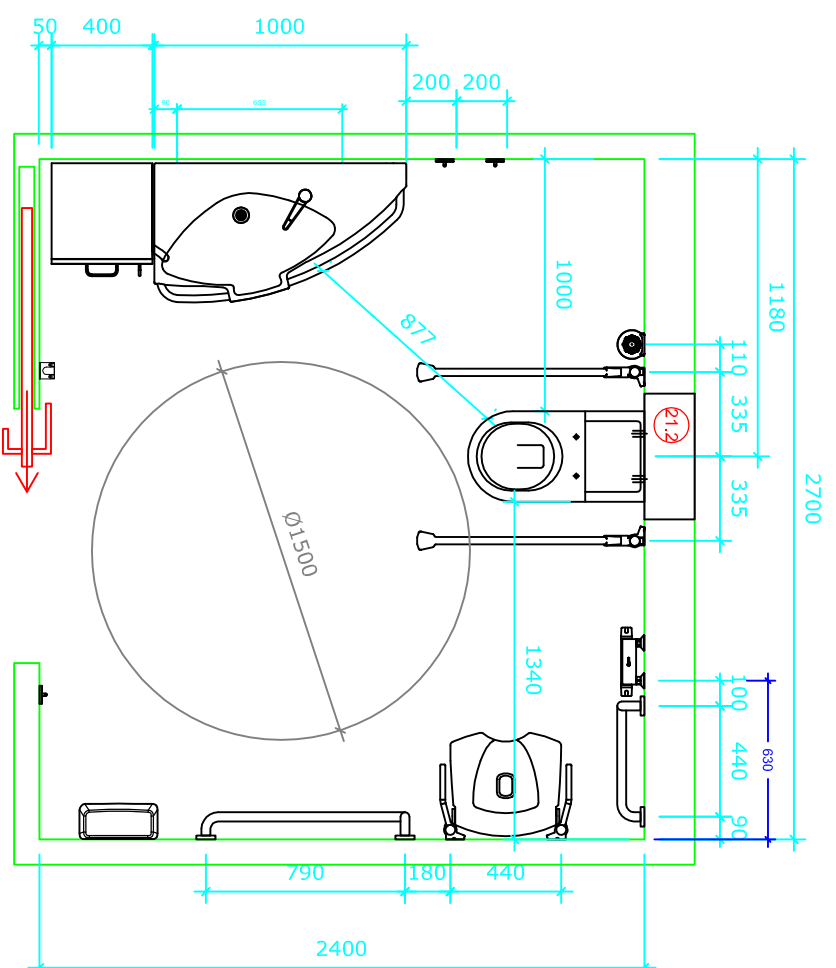

# Bano 6,5m<sup>2</sup> höger: 2700\*2400

Bano 6,5m<sup>2</sup> med vändradie på 1500. Vägghängd toalett (700mm) med 5970-02 11 höjjusterbar fixtur/cistern inbyggd i vägg.

- |      |            |  |
|------|------------|--|
| 1    | 5302D/R    | Bano högskåp höger 1800*400mm                    |
| 2    | 5311       | Bano stödhandtag för skåp, grå                   |
| 3.1  | 5200/R     | Bano tvättställ m/stödhandtag höger 1000*500mm   |
| 4.2  | 5207-02    | Bano höjjustering f/vättställ                    |
| 5    | 5805       | Bano tvättställblandare                          |
| 6    | 5101-02    | Bano spegel 960*600mm                            |
| 7    | 5115       | Bano lampa B600mm m/lysrör                       |
| 8    | 5995EC     | Bano wc-skål väggmont. 700 mm EasyClean          |
| 9R   | 5600/R-02  | Bano WC-stödhandtag 900mm m/höjjustering höger   |
| 9L   | 5600/L-02  | Bano WC-stödhandtag 900mm m/höjjustering vänster |
| 10   | 5581/R-G   | Bano duschstängsel/stödhandtag höger             |
| 11   | 58820-01   | 16 Bano handdusch och slang                      |
| 12   | 58820      | Bano duschblandare                               |
| 13   | 5596-G     | Bano duschhylla                                  |
| 14   | 5700-02    | Bano duschsits väggmonterad m/höjjustering       |
| 15   | 5710-02    | Bano sidostöd till duschsits                     |
| 16   | 5591/R-G   | Bano stödhandtag 790*790mm - höger               |
| 17   | 5400/G     | Bano krok  |
| 18   | 5510       | Bano kapp- och kryckhållare                      |
| 19   | 5496-G     | Bano papperskorg 10 l.                           |
| 20   | 3477-G     | Bano Toalettorste vägghängd                      |
| 21.2 | 5970-02 11 | Bano höjjusterbar fixtur/cistern för inbyggd     |