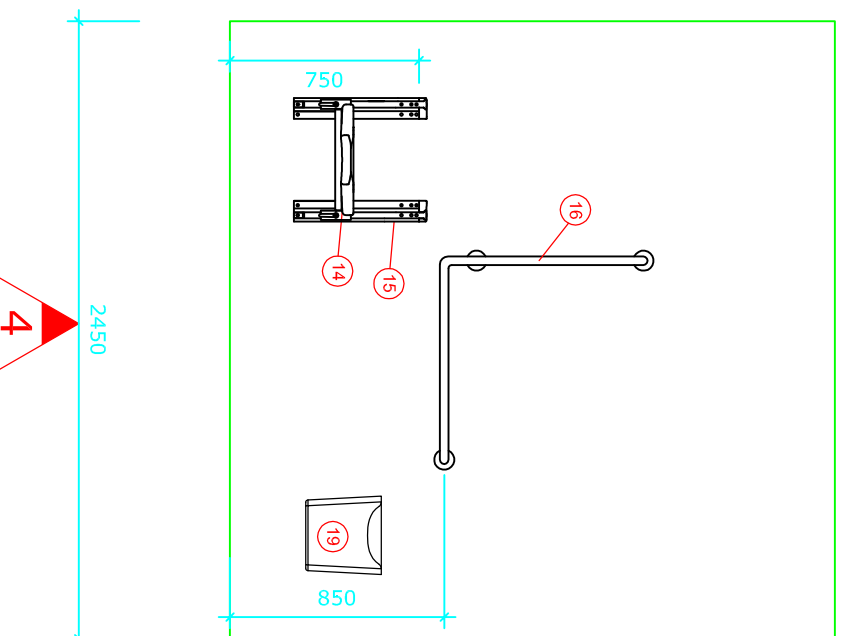

Bano 6,6m² höger: 2700*2450

Bano 6,6m² med vändradie på 1500. Vägghängd toalett (700mm) med 5970-EL/MA höjjusterbar kassett/cistern.

- 1 5302D-30R Bano högskåp höger 1800*300mm
- 2 5311 Bano stödhandtag för skåp, grå
- 3 5202/R Bano tvättställ med kåpa/stödhandtag höger 1032*590mm
- 4 5207-EL/MA Bano höjjustering med kåpa f/tvättställ - elektrisk/manuell
- 5 5805 Bano tvättställslandare
- 6 5101-02 Bano spegel 960*600mm
- 7 5115 Bano lampan B600mm m/lysrör
- 8 5995EC Bano wc-skål väggmont. 700 mm EasyClean
- 9 5603 Bano WC-stödhandtag för kassett/cistern (par)
- 10 5581/R-G Bano duschstång/stödhandtag höger
- 11 58820-01 16 Bano handdusch och slang
- 12 58820 Bano duschblandare
- 13 Bano duschhylla
- 14 5596-G Bano duschsifts väggmonterad m/höjjustering
- 15 5700-02 Bano sidostöd till duschsifts
- 16 5710-02 Bano sidostöd till duschsifts
- 17 5591/R-G Bano stödhandtag 790*790mm - höger
- 18 5400/G Bano krok
- 19 5510 Bano käpp- och kryckhållare
- 20 5496-G Bano papperskorg 10 l.
- 21 3477-G Bano Toalettborste vägghängd
- 21.1 5970S2-EL/MA Bano kassett/cistern elektrisk/manuell
- 22 5970-22 Bano påbyggnadsmodul f/kassett 50mm