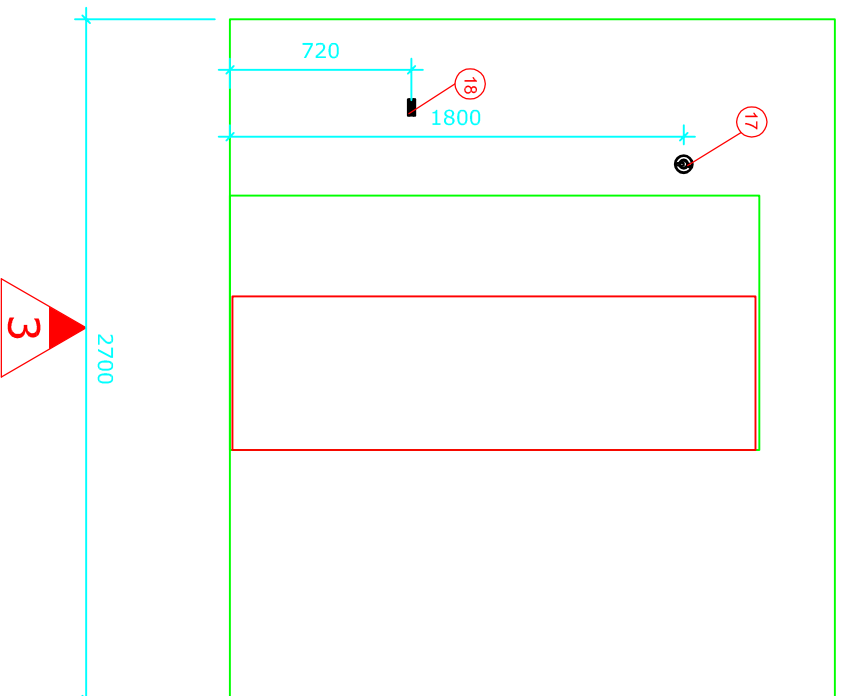

Bano 6,6m² höger: 2700*2450

Bano 6,6m² med vändradie på 1500. Vägghängd toalett (700mm) med 5970-EL/MA höjjusterbar kassett/cistern.

- 1 5302D-30R Bano högskåp höger 1800*300mm
- 2 5311 Bano stödhandtag för skåp, grå
- 3 5202/R Bano tvättställ med kåpa/stödhandtag höger 1032*590mm
- 4 5207-EL/MA Bano höjjustering med kåpa f/tvättställ - elektrisk/manuell
- 5 5805 Bano tvättställslandare
- 6 5101-02 Bano spegel 960*600mm
- 7 5115 Bano lampan B600mm m/lysrör
- 8 5995EC Bano wc-skål väggmont. 700 mm EasyClean
- 9 5603 Bano WC-stödhandtag för kassett/cistern (par)
- 10 5581/R-G Bano duschstång/stödhandtag höger
- 11 58820-01 16 Bano handdusch och slang
- 12 58820 Bano duschblandare
- 13 Bano duschhylla
- 14 5596-G Bano duschsifts väggmonterad m/höjjustering
- 15 5700-02 Bano sidostöd till duschsifts
- 16 5710-02 Bano sidostöd till duschsifts
- 17 5591/R-G Bano stödhandtag 790*790mm - höger
- 18 5400/G Bano krok
- 19 5510 Bano käpp- och kryckhållare
- 20 5496-G Bano papperskorg 10 l.
- 21 3477-G Bano Toalettborste vägghängd
- 21.1 5970S2-EL/MA Bano kassett/cistern elektrisk/manuell
- 22 5970-22 Bano påbyggnadsmodul f/kassett 50mm