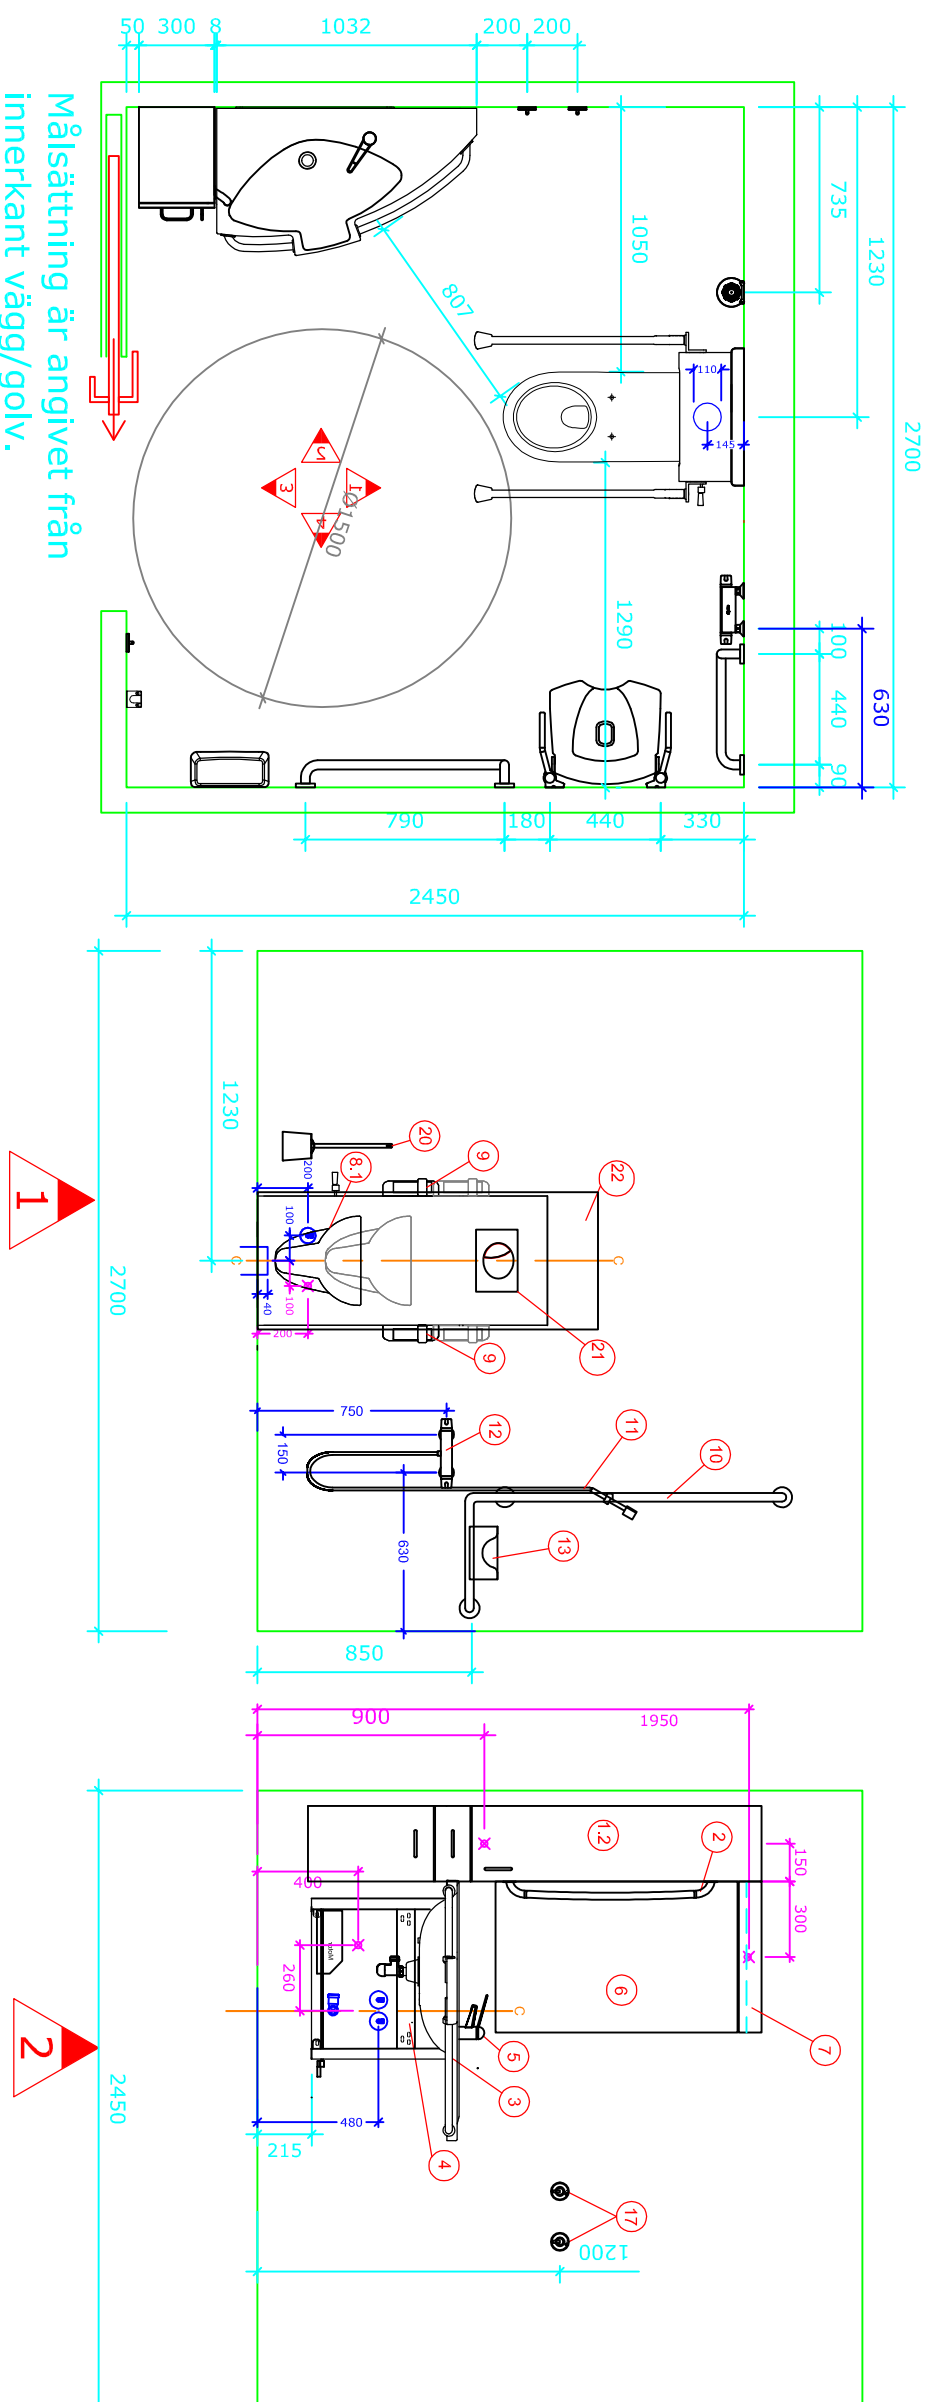

Bano 6,6m² höger: 2700*2450

Bano 6,6m² med vändradie på 1500. Vägghängd toalett (700mm) med 5970-EL/MA höjjusterbar kassett/cistern.

- 1 5302D-30R Bano högskåp höger 1800*300mm
- 2 5311 Bano stödhandtag för skåp, grå
- 3 5202/R Bano tvättställ med kåpa/stödhandtag höger 1032*590mm
- 4 5207-EL/MA Bano höjjustering med kåpa f/tvättställ - elektrisk/manuell
- 5 5805 Bano tvättställslandare
- 6 5101-02 Bano spegel 960*600mm
- 7 5115 Bano lampan B600mm m/lysrör
- 8 5995EC Bano wc-skål väggmont. 700 mm EasyClean
- 9 5603 Bano WC-stödhandtag för kassett/cistern (par)
- 10 5581/R-G Bano duschstång/stödhandtag höger
- 11 58820-01 16 Bano handdusch och slang
- 12 58820 Bano duschblandare
- 13 Bano duschhylla
- 14 5596-G Bano duschsifts väggmonterad m/höjjustering
- 15 5700-02 Bano sidostöd till duschsifts
- 16 5710-02 Bano sidostöd till duschsifts
- 17 5591/R-G Bano stödhandtag 790*790mm - höger
- 18 5400/G Bano krok
- 19 5510 Bano käpp- och kryckhållare
- 20 5496-G Bano papperskorg 10 l.
- 21 3477-G Bano Toalettborste vägghängd
- 21.1 5970S2-EL/MA Bano kassett/cistern elektrisk/manuell
- 22 5970-22 Bano påbyggnadsmodul f/kassett 50mm

RIV - VS

RIE - EI

Anbudsunderlag

BANO

Hammarby Allé 91
120 63 Stockholm
Tlf: 08 30 11 10
Epost: post@bano.se
Reviderat 2019-05-13