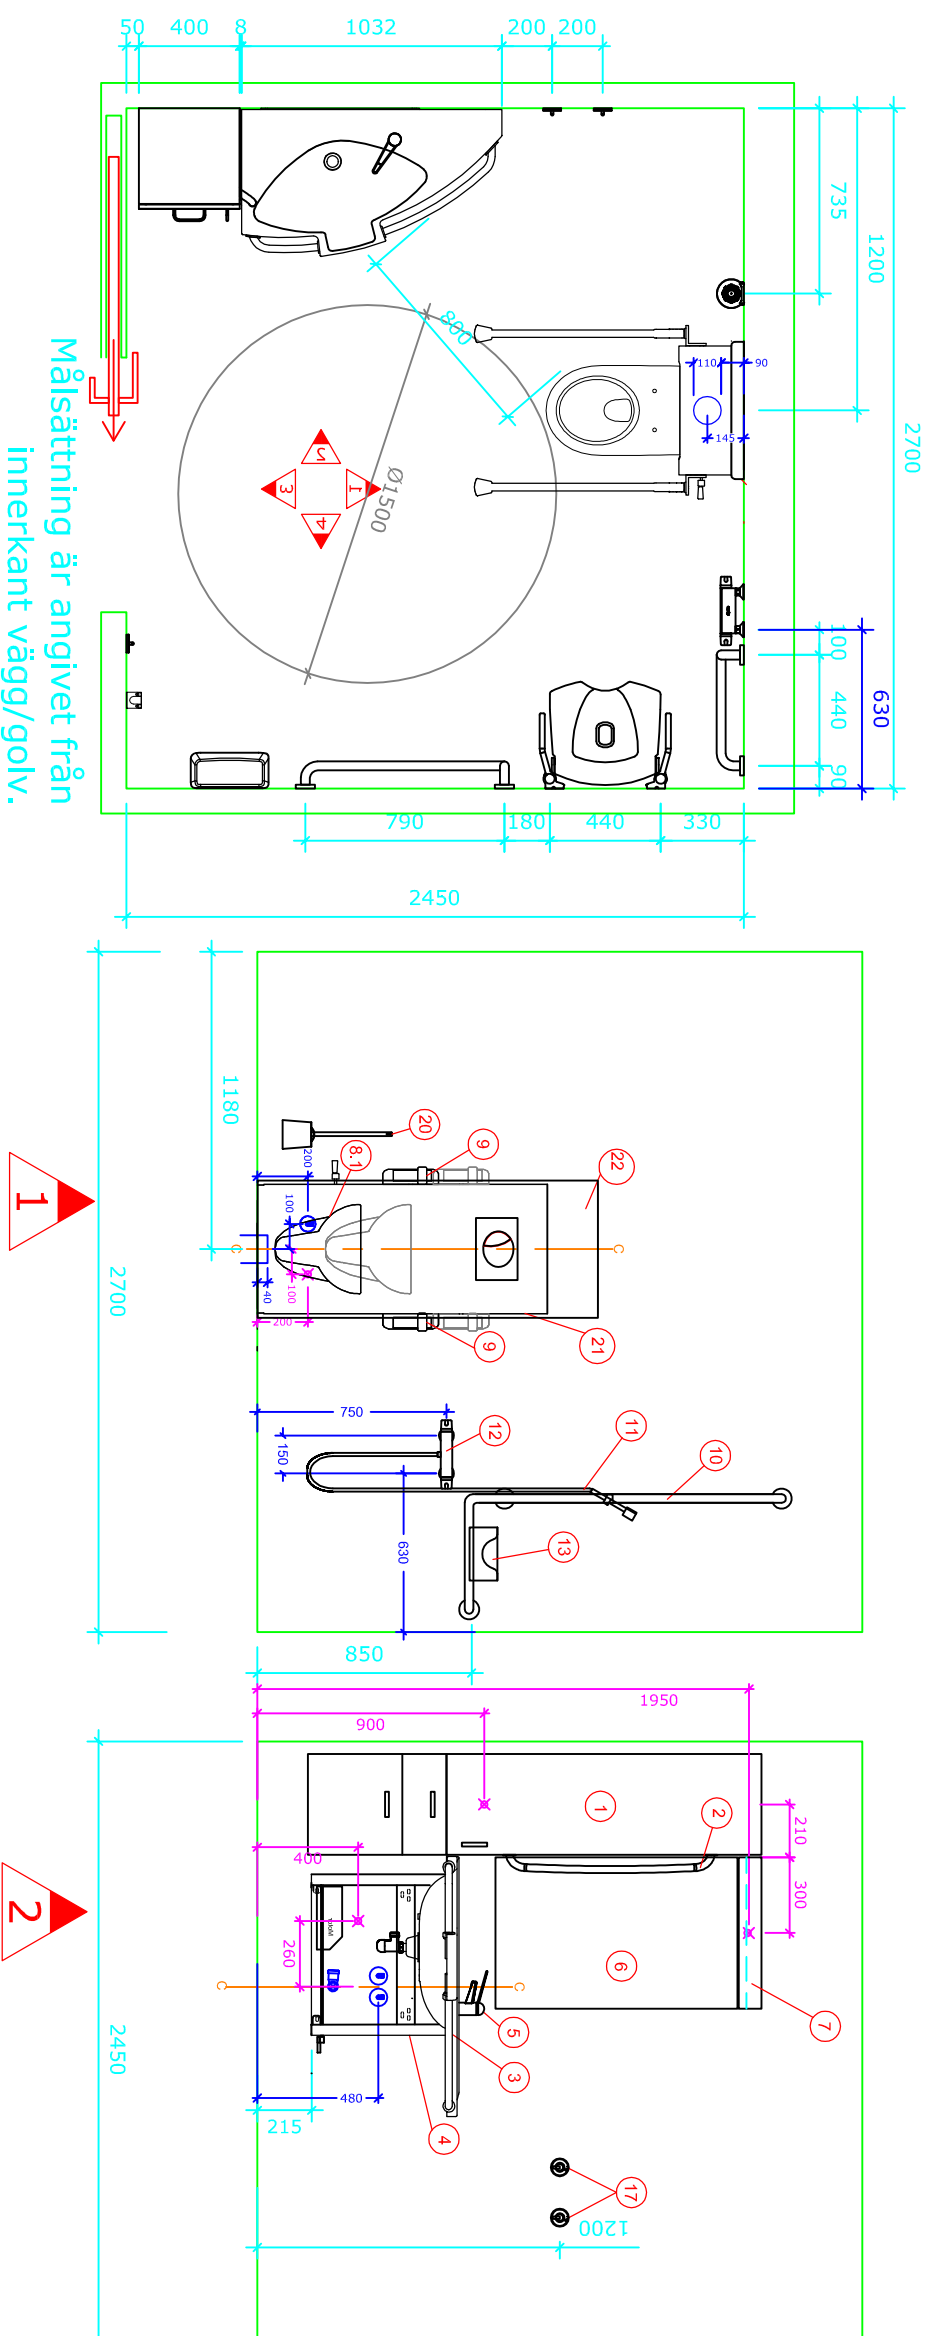

# Bano 6,6m<sup>2</sup> höger: 2700\*2450

Bano 6,6m<sup>2</sup> med vändradie på 1500. Vägghängd toalett (530mm) med 5970-EL/MA höjjusterbar kassett/cistern.

- |     |              |   |
|-----|--------------|---|
| 1   | 5302D/R      | Bano högskäp höger 1800*400mm                               |
| 2   | 5311         | Bano stödhandtag för skåp, grå                              |
| 3   | 5202/R       | Bano tvättställ med kåpa/stödhandtag höger 1032*590mm       |
| 4   | 5207-EL/MA   | Bano höjjustering med kåpa f/tvättställ - elektrisk/manuell |
| 5   | 5805         | Bano tvättställsblandare                                    |
| 6   | 5101-02      | Bano spegel 960*600mm                                       |
| 7   | 5115         | Bano lampa B600mm m/lysrör                                  |
| 8.1 | 5985EC       | Bano wc-skål väggmont. 530 mm EacyClean                     |
| 9   | 5603         | Bano WC-stödhandtag för kassett/cistern (par)               |
| 10  | 5581/R-G     | Bano duschstäng/stödhandtag höger                           |
| 11  | 58820-01 16  | Bano handdusch och slang                                    |
| 12  | 58820        | Bano duschblandare  |
| 13  | 5596-G       | Bano duschhylla   |
| 14  | 5700-02      | Bano duschsits väggmonterad m/höjjustering                  |
| 15  | 5710-02      | Bano sidostöd till duschsits                                |
| 16  | 5591/R-G     | Bano stödhandtag 790*790mm - höger                          |
| 17  | 5400-G       | Bano krok   |
| 18  | 5510         | Bano käpp- och kryckhållare                                 |
| 19  | 5496-G       | Bano papperskorg 10 l.                                      |
| 20  | 3477-G       | Bano Toalettborste vägghängd                                |
| 21  | 5970S2-EL/MA | Bano kassett/cistern elektrisk/manuell                      |
| 22  | 5970-22      | Bano påbyggnadsmodul f/kassett 50mm                         |