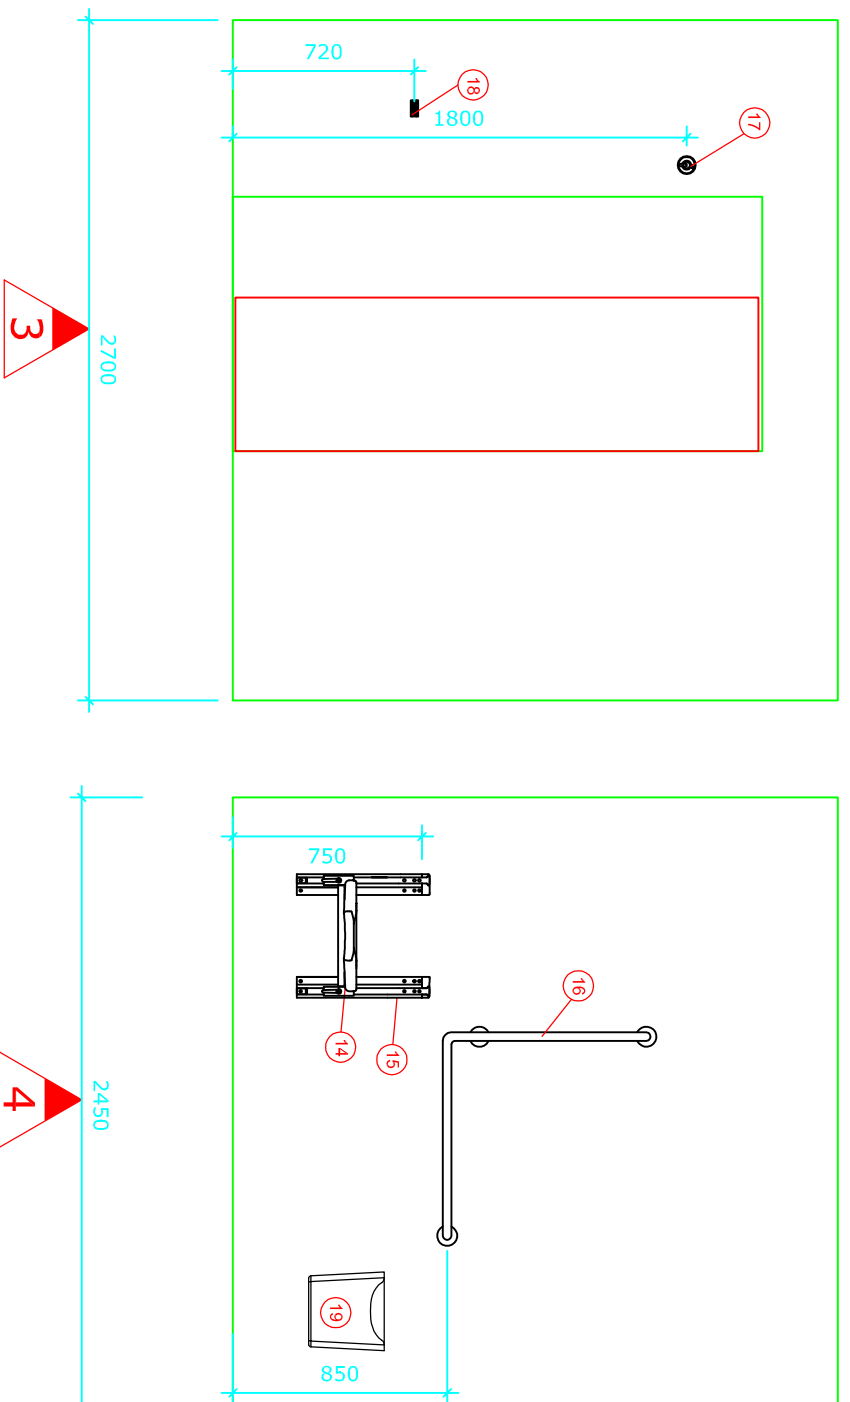

# Bano 6,6m<sup>2</sup> höger: 2700\*2450

Bano 6,6m<sup>2</sup> med vändradie på 1500. Vägghängd toalett (530mm) med 5970-EL/MA höjjusterbar kassett/cistern.

- |     |              |   |
|-----|--------------|---|
| 1   | 5302D/R      | Bano högskäp höger 1800*400mm                               |
| 2   | 5311         | Bano stödhandtag för skåp, grå                              |
| 3   | 5202/R       | Bano tvättställ med kåpa/stödhandtag höger 1032*590mm       |
| 4   | 5207-EL/MA   | Bano höjjustering med kåpa f/tvättställ - elektrisk/manuell |
| 5   | 5805         | Bano tvättställsblandare                                    |
| 6   | 5101-02      | Bano spegel 960*600mm                                       |
| 7   | 5115         | Bano lampa B600mm m/lysrör                                  |
| 8.1 | 5985EC       | Bano wc-skål väggmont. 530 mm EacyClean                     |
| 9   | 5603         | Bano WC-stödhandtag för kassett/cistern (par)               |
| 10  | 5581/R-G     | Bano duschstäng/stödhandtag höger                           |
| 11  | 58820-01 16  | Bano handdusch och slang                                    |
| 12  | 58820        | Bano duschblandare  |
| 13  | 5596-G       | Bano duschhylla   |
| 14  | 5700-02      | Bano duschsits väggmonterad m/höjjustering                  |
| 15  | 5710-02      | Bano sidostöd till duschsits                                |
| 16  | 5591/R-G     | Bano stödhandtag 790*790mm - höger                          |
| 17  | 5400-G       | Bano krok   |
| 18  | 5510         | Bano käpp- och kryckhållare                                 |
| 19  | 5496-G       | Bano papperskorg 10 l.                                      |
| 20  | 3477-G       | Bano Toalettborste vägghängd                                |
| 21  | 5970S2-EL/MA | Bano kassett/cistern elektrisk/manuell                      |
| 22  | 5970-22      | Bano påbyggnadsmodul f/kassett 50mm                         |