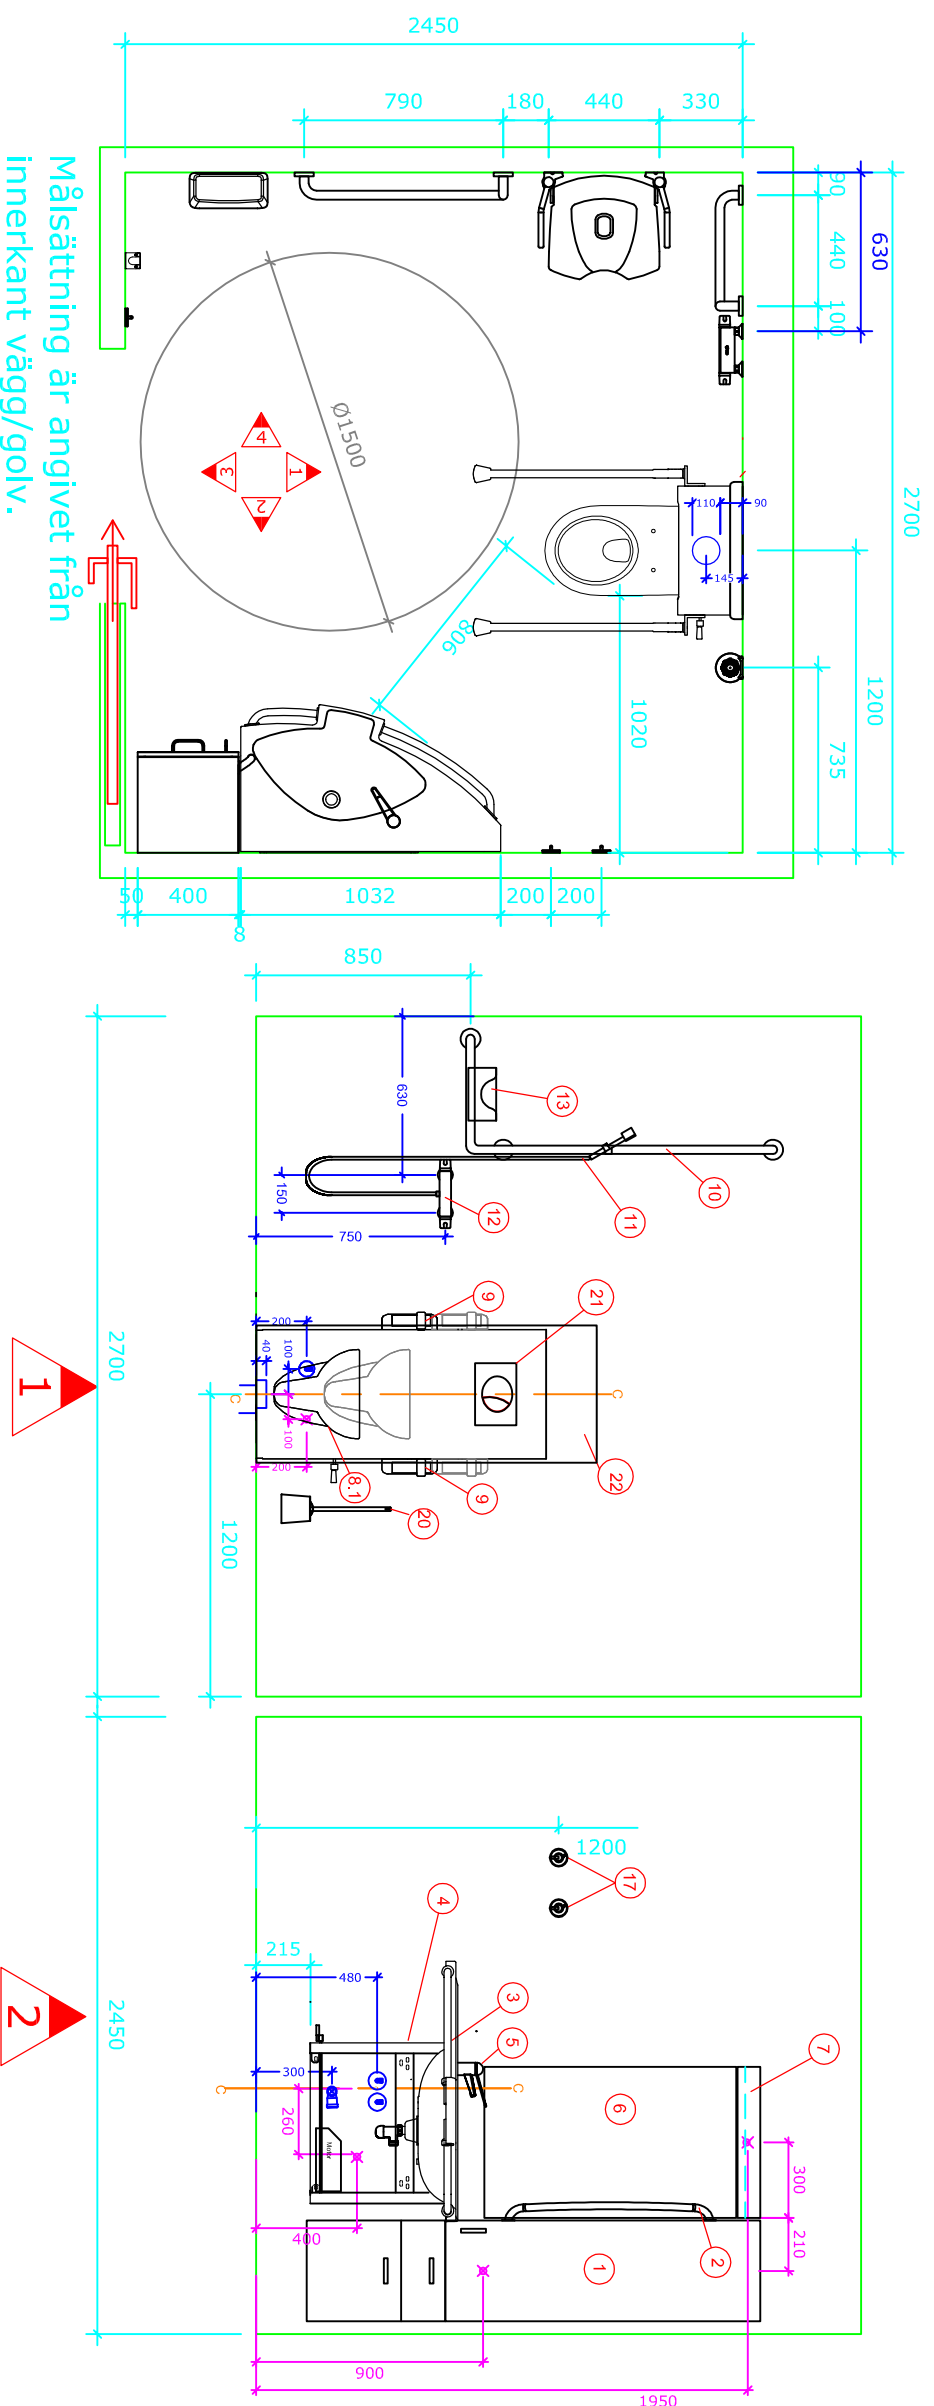

# Bano 6,6m<sup>2</sup> vänster: 2700\*2450

Bano 6,6m<sup>2</sup> med vändradie på 1500. Vägghängd toalett (530mm) med 5970-EL/MA höjjusterbar kassett/cistern.

- 1 5302D/L Bano högschåp vänster 1800\*400mm
- 2 5311 Bano stödhandtag för skåp, grå
- 3 5202/L Bano tvättställ med kåpa/stödhandtag vänster 1032\*590mm
- 4 5207-EL/MA Bano höjjustering med kåpa f/ tvättställ - elektrisk/manuell
- 5 5805 Bano tvättställsblendare
- 6 5101-02 Bano spegel 960\*600mm
- 7 5115 Bano lampa B600mm m/lysrör
- 8.1 5985EC Bano wc-skål väggmont. 530 mm EasyClean
- 9 5603 Bano WC-stödhandtag för kassett/cistern (par)
- 10 5581/L-G Bano duschstäng/stödhandtag vänster
- 11 58820-01 16 Bano handdusch och slang
- 12 58820 Bano duschblandare
- 13 5596-G Bano duschhylla
- 14 5700-02 Bano duschsits väggmonterad m/höjjustering
- 15 5710-02 Bano sidostöd till duschsits
- 16 5591/L-G Bano stödhandtag 790\*790mm - vänster
- 17 5400-G Bano krok
- 18 5510 Bano käpp- och kryckhållare
- 19 5496-G Bano papperskorg 10 l.
- 20 3477-G Bano Toalettbörste vägghängd
- 21 5970S2-EL/MA Bano kassett/cistern elektrisk/manuell
- 22 5970-22 Bano påbyggnadsmodul f/kassett 50mm

RIV - VS

RIE - EI

Anbudsunderlag

**BANO**  
Hammarby Allé 91  
120 63 Stockholm  
Tlf: 08 30 11 10  
Epost: [post@bano.se](mailto:post@bano.se)