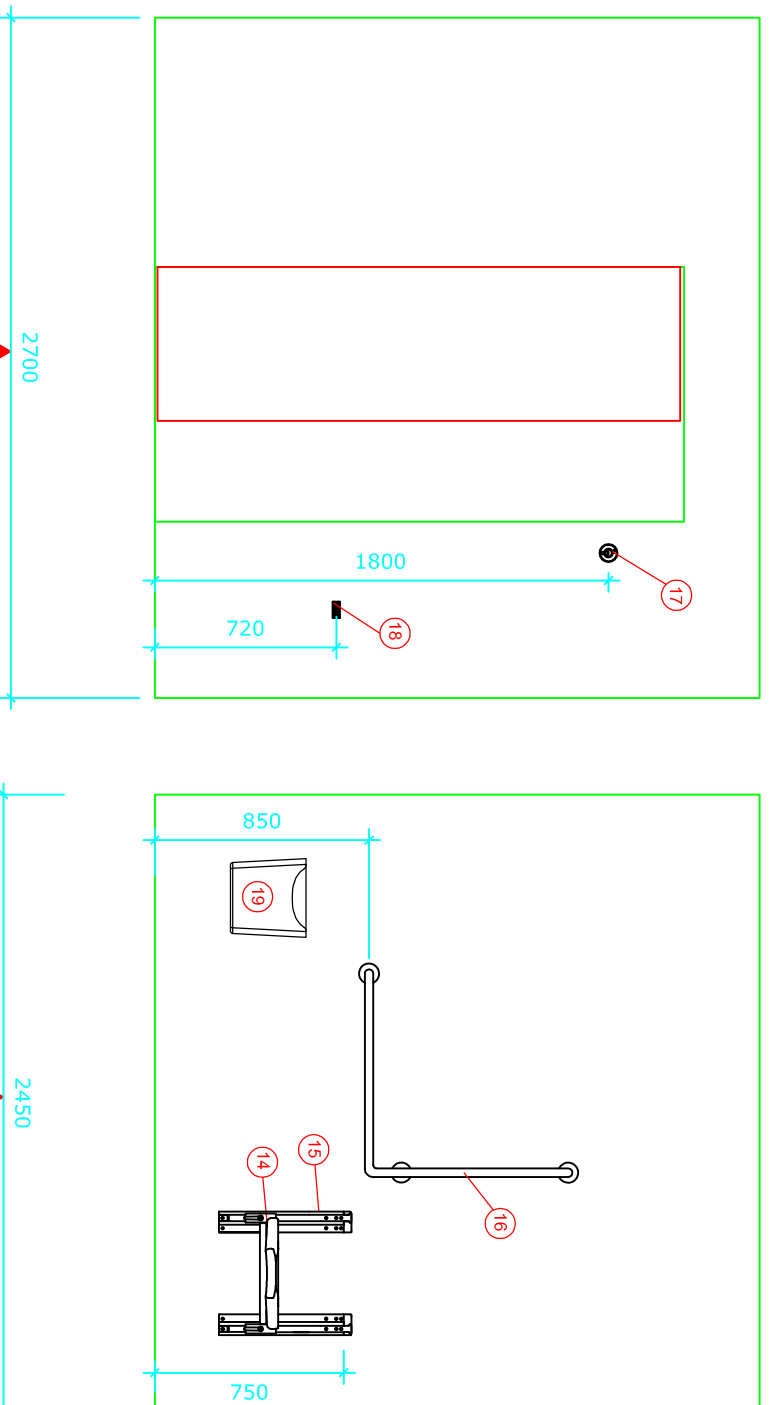

# Bano 6,6m<sup>2</sup> vänster: 2700\*2450

Bano 6,6m<sup>2</sup> med vändradie på 1500. Vägghängd toalett (530mm) med 5970-EL/MA höjjusterbar kassett/cistern.

- 1 5302D/L Bano högschåp vänster 1800\*400mm
- 2 5311 Bano stödhandtag för skåp, grå
- 3 5202/L Bano tvättställ med kåpa/stödhandtag vänster 1032\*590mm
- 4 5207-EL/MA Bano höjjustering med kåpa f/ tvättställ - elektrisk/manuell
- 5 5805 Bano tvättställsblendare
- 6 5101-02 Bano spegel 960\*600mm
- 7 5115 Bano lampa B600mm m/lysrör
- 8.1 5985EC Bano wc-skål väggmont. 530 mm EasyClean
- 9 5603 Bano WC-stödhandtag för kassett/cistern (par)
- 10 5581/L-G Bano duschstäng/stödhandtag vänster
- 11 58820-01 16 Bano handdusch och slang
- 12 58820 Bano duschblandare
- 13 5596-G Bano duschhylla
- 14 5700-02 Bano duschsits väggmonterad m/höjjustering
- 15 5710-02 Bano sidostöd till duschsits
- 16 5591/L-G Bano stödhandtag 790\*790mm - vänster
- 17 5400-G Bano krok
- 18 5510 Bano käpp- och kryckhållare
- 19 5496-G Bano papperskorg 10 l.
- 20 3477-G Bano Toalettbörste vägghängd
- 21 5970S2-EL/MA Bano kassett/cistern elektrisk/manuell
- 22 5970-22 Bano påbyggnadsmodul f/kassett 50mm

RIV - VS

RIE - EI

Anbudsunderlag

**BANO**  
Hammarby Allé 91  
120 63 Stockholm  
Tlf: 08 30 11 10  
Epost: [post@bano.se](mailto:post@bano.se)