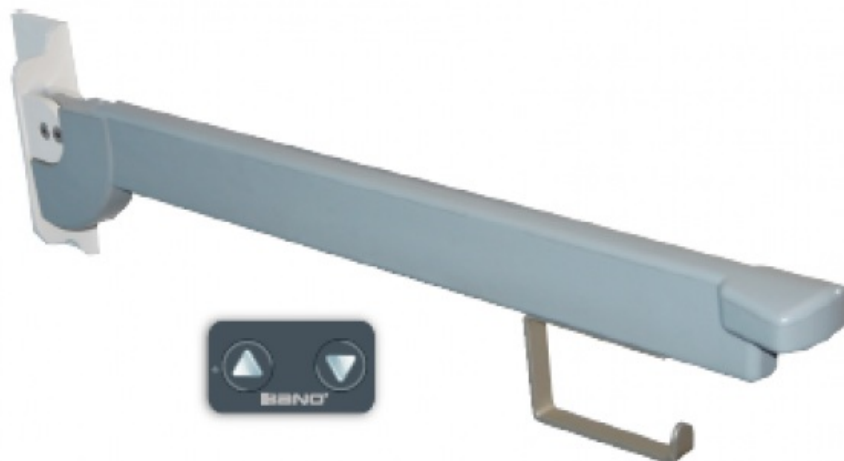

# 5604-EL Bano stödhandtag med elknapp i handtaget 700mm

WC-Stödhandtag med elknapp i handtaget, montering på kasset/cistern

Höjden på WC-stödhandtaget är enkel att justera. Stödhandtaget kan individuellt justeras 100 mm. Höjden justeras enkelt med spak med demenssäkring. Den väl tilltagna längden ger ett bra ergonomiskt stöd. Genom att luta sig framåt och därmed förflytta kroppstyngden över knäna kan användaren resa sig upp och sätta sig ner med hjälp av det naturliga rörelsemönstret. I änden av handtaget finns ett specialutformat handtag som ger ett säkert och stadigt grepp. När WC-stödhandtaget inte används kan det vikas upp mot väggen, vilket frigör mer utrymme. WC-stödhandtagen följer med upp och ner när kassetten/cisternen höjjusteras. (200 mm)

5604-EL

Bano stödhandtag med elknapp i handtaget, grå (RSK: 848 74 11)

Testat för belastning upp till 250kg.

#### Material

- Intergralskum med polyuretanlack
- Natureloxerad aluminium beläggning
- Galvaniserat och pulverlackerat stål