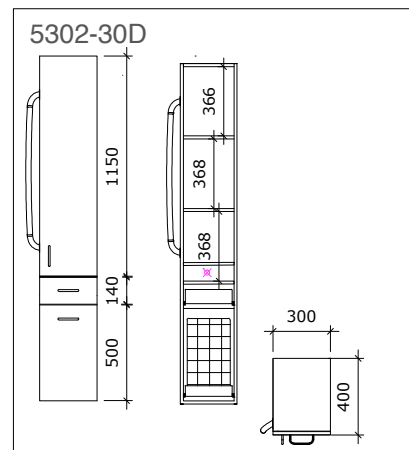

Skåpet och stödhandtaget är specialkonstruerade för att tåla en belastning på 400 kg.

Bano standard högskåp

5302-30D/R (höger) Bano standard högskåp- vit 1800 x 300 x 400 mm

5302-30D/L (vänster) Bano standard högskåp- vit 1800 x 300 x 400 mm

5302D/R (höger) Bano standard högskåp- vit 1800 x 400 x 400 mm

5302D/L (vänster) Bano standard högskåp- vit 1800 x 400 x 400 mm

Bano högskåp med två luckor

5303-34/R (höger) Bano högskåp med två luckor- vit 1800 x 300 x 400 mm

5303-34/L (vänster) Bano högskåp med två luckor- vit 1800 x 300 x 400 mm

5303-44/R (höger) Bano högskåp med två luckor- vit 1800 x 400 x 400 mm

5303-44/L (vänster) Bano högskåp med två luckor- vit 1800 x 400 x 400 mm