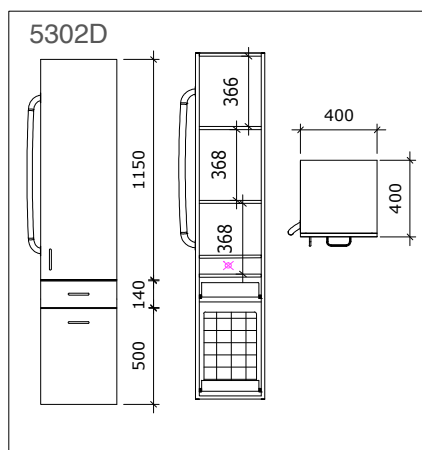

Skåpet och stödhandtaget är specialkonstruerade för att tåla en belastning på 400 kg.

Bano standard högskåp

5302-30D/R (höger) Bano standard högskåp- vit 1800 x 300 x 400 mm

5302-30D/L (vänster) Bano standard högskåp- vit 1800 x 300 x 400 mm

5302D/R (höger) Bano standard högskåp- vit 1800 x 400 x 400 mm

5302D/L (vänster) Bano standard högskåp- vit 1800 x 400 x 400 mm

Bano högskåp med två luckor

5303-34/R (höger) Bano högskåp med två luckor- vit 1800 x 300 x 400 mm

5303-34/L (vänster) Bano högskåp med två luckor- vit 1800 x 300 x 400 mm

5303-44/R (höger) Bano högskåp med två luckor- vit 1800 x 400 x 400 mm

5303-44/L (vänster) Bano högskåp med två luckor- vit 1800 x 400 x 400 mm