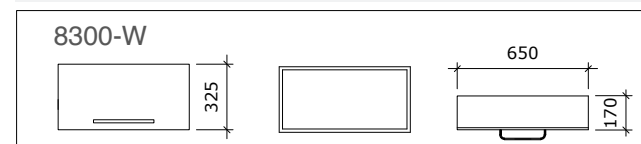

1. **8300-W** Bano liggande skåp, vit 325 x 650 x 170 mm