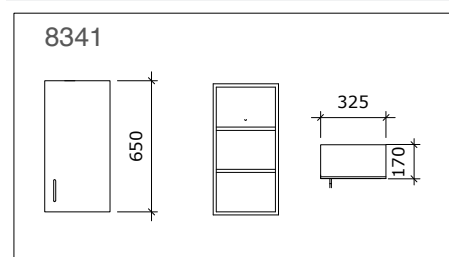

Bano specialskåp utan lucka

- 5304-34** Bano specialskåp utan lucka, vit 1330 x 300 x 380 mm
5304-44 Bano specialskåp utan lucka, vit 1330 x 400 x 380 mm

Bano sidoskåp med lucka

- 8341/R** (höger) Bano sidoskåp med lucka, vit 650 x 325 x 170 mm
8341/L (vänster) Bano sidoskåp med lucka, vit 650 x 325 x 170 mm