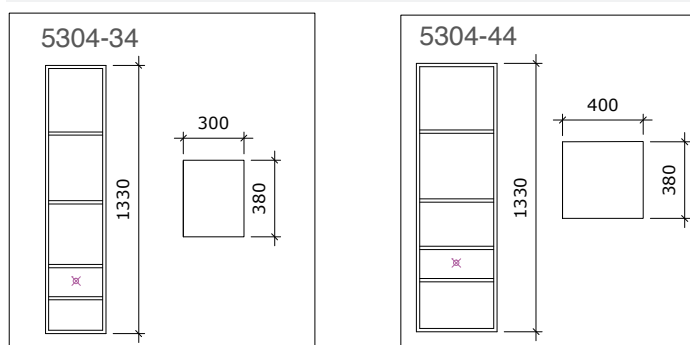

Bano specialskåp med lucka

- 5304-34F/R** (höger) Bano specialskåp med lucka, vit 1330 x 300 x 400 mm
5304-34F/L (vänster) Bano specialskåp med lucka, vit 1330 x 300 x 400 mm
5304-44F/R (höger) Bano specialskåp med lucka, vit 1330 x 400 x 400 mm
5304-44F/L (vänster) Bano specialskåp med lucka, vit 1330 x 400 x 400 mm

Bano specialskåp utan lucka

- 5304-34** Bano specialskåp utan lucka, vit 1330 x 300 x 380 mm
5304-44 Bano specialskåp utan lucka, vit 1330 x 400 x 380 mm

Bano sidoskåp med lucka

- 8341/R** (höger) Bano sidoskåp med lucka, vit 650 x 325 x 170 mm
8341/L (vänster) Bano sidoskåp med lucka, vit 650 x 325 x 170 mm