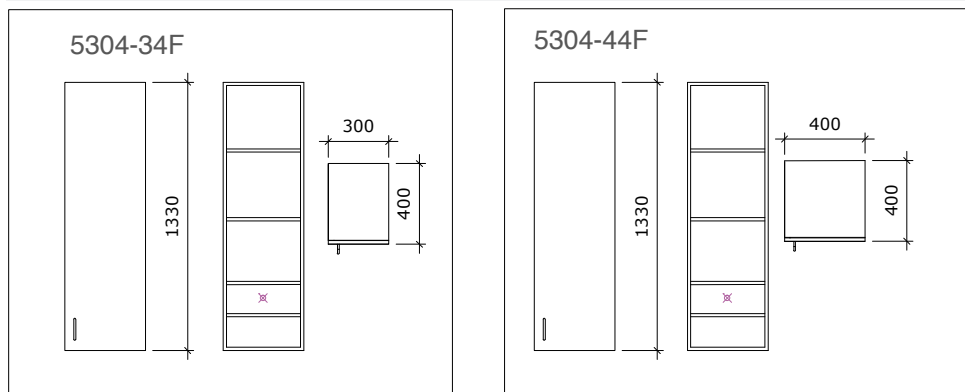

Bano specialskåp med lucka

- 5304-34F/R** (höger) Bano specialskåp med lucka, vit 1330 x 300 x 400 mm
5304-34F/L (vänster) Bano specialskåp med lucka, vit 1330 x 300 x 400 mm
5304-44F/R (höger) Bano specialskåp med lucka, vit 1330 x 400 x 400 mm
5304-44F/L (vänster) Bano specialskåp med lucka, vit 1330 x 400 x 400 mm