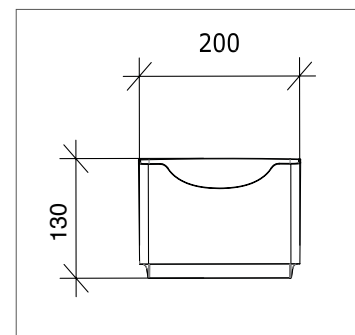

Alla produkterna under Bano detaljer är producerade i en enhetlig design för att alla delar ska passa tillsammans i badrummet. Hyllorna kan levereras i flera färger. Hyllorna är flyttbara och kan användas där användaren önskar. På så sätt behöver man ej göra hål i väggen. Placeras lätt på våra stödhandtag. Badrumshyllan är rymlig och har extra hög kant för att hålla hygienartiklar och necessär på plats. Duschhyllan är även den försedd med extra hög kant så att schampoflaskor och annat står säkert. Med tillräcklig avrinning säkras god hygien.

Material

- Duschhylla / badrumshylla: Nylon

Bano duschhylla

För Bano 5581 duschstång, 5440, 5460, 5480, 54100 stödhandtag och 5591 stödhandtag i vinkel.

Bano badrumshylla för necessär

För Bano 5460, 5480, 54100 stödhandtag och 5591 stödhandtag i vinkel.