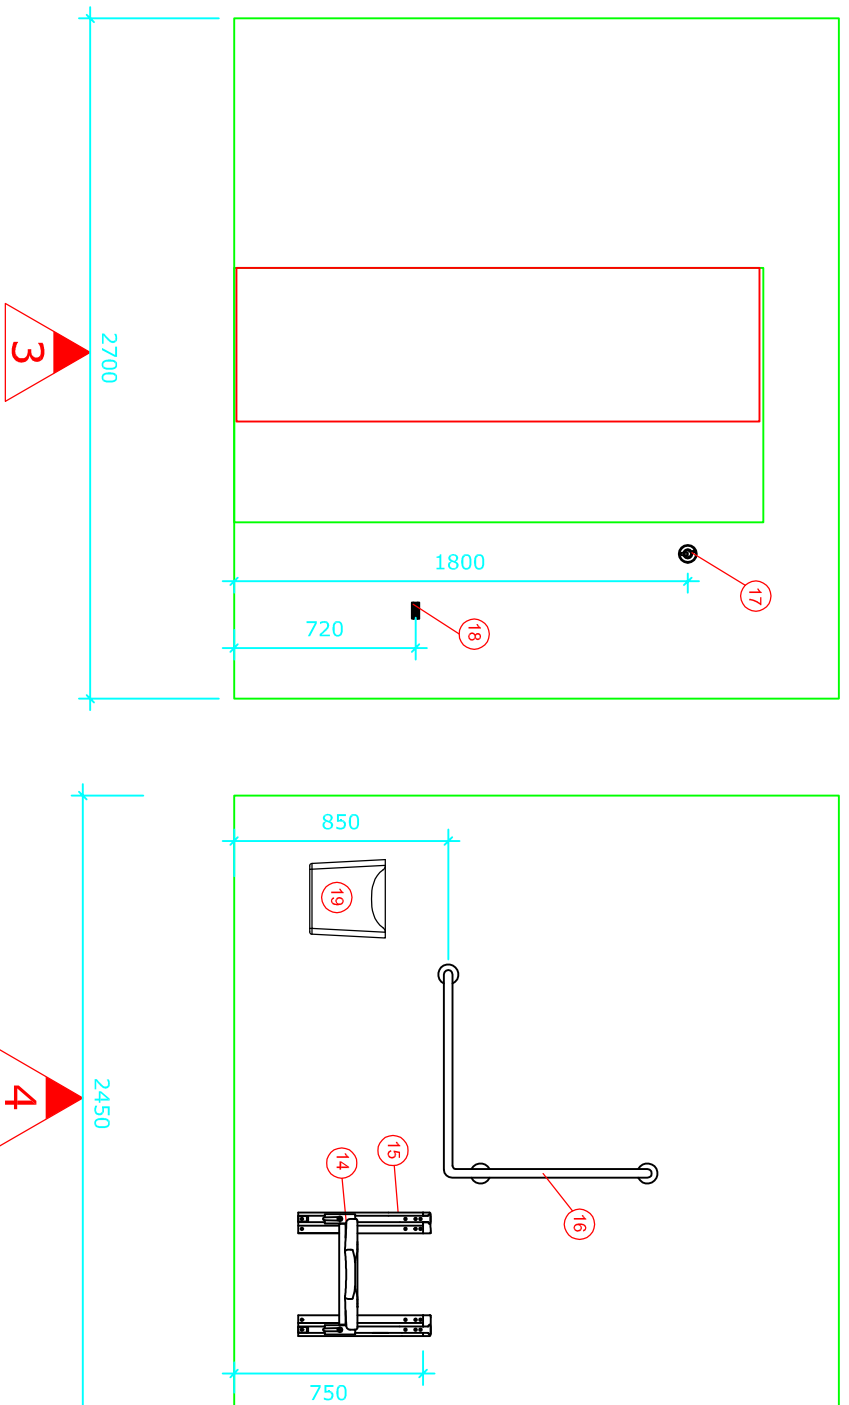

Bano 6,6m² vänster: 2700*2450

Bano 6,6m² med vändradie på 1500. Vägghängd toalett (700mm) med 5970-EL/MA höjjusterbar kassett/cistern.

- 1,2 5302D-30L Bano högskåp vänster 1800*300mm
- 2 5311 Bano stödhandtag för skåp, grå
- 3 5202/L Bano tvättställ med kåpa/stödhandtag vänster 1032*590mm
- 4 5207-EL/MA Bano höjjustering med kåpa f/ tvättställ - elektrisk/manuell
- 5 5805 Bano tvättställsblandare
- 6 5101-02 Bano spegel 960*600mm
- 7 5115 Bano lampa B600mm m/lysrör
- 8 5995EC Bano wc-skål väggmont. 700 mm EasyClean
- 9 5603 Bano WC-stödhandtag för kassett/cistern (par)
- 10 5581/L-G Bano duschstäng/stödhandtag vänster
- 11 58820-01 16 Bano handdusch och slang
- 12 58820 Bano duschblandare
- 13 5596-G Bano duschhylla
- 14 5700-02 Bano duschsits väggmonterad m/höjjustering
- 15 5710-02 Bano sidostöd till duschsits
- 16 5591/L-G Bano stödhandtag 790*790mm - vänster
- 17 5400/G Bano krok
- 18 5510 Bano käpp- och kryckhållare
- 19 5496-G Bano papperskorg 10 l.
- 20 3477-G Bano Toalettbörste vägghängd
- 21 5970S2-EL/MA Bano kassett/cistern elektrisk/manuell
- 22 5970-22 Bano påbyggnadsmodul f/kassett 50mm