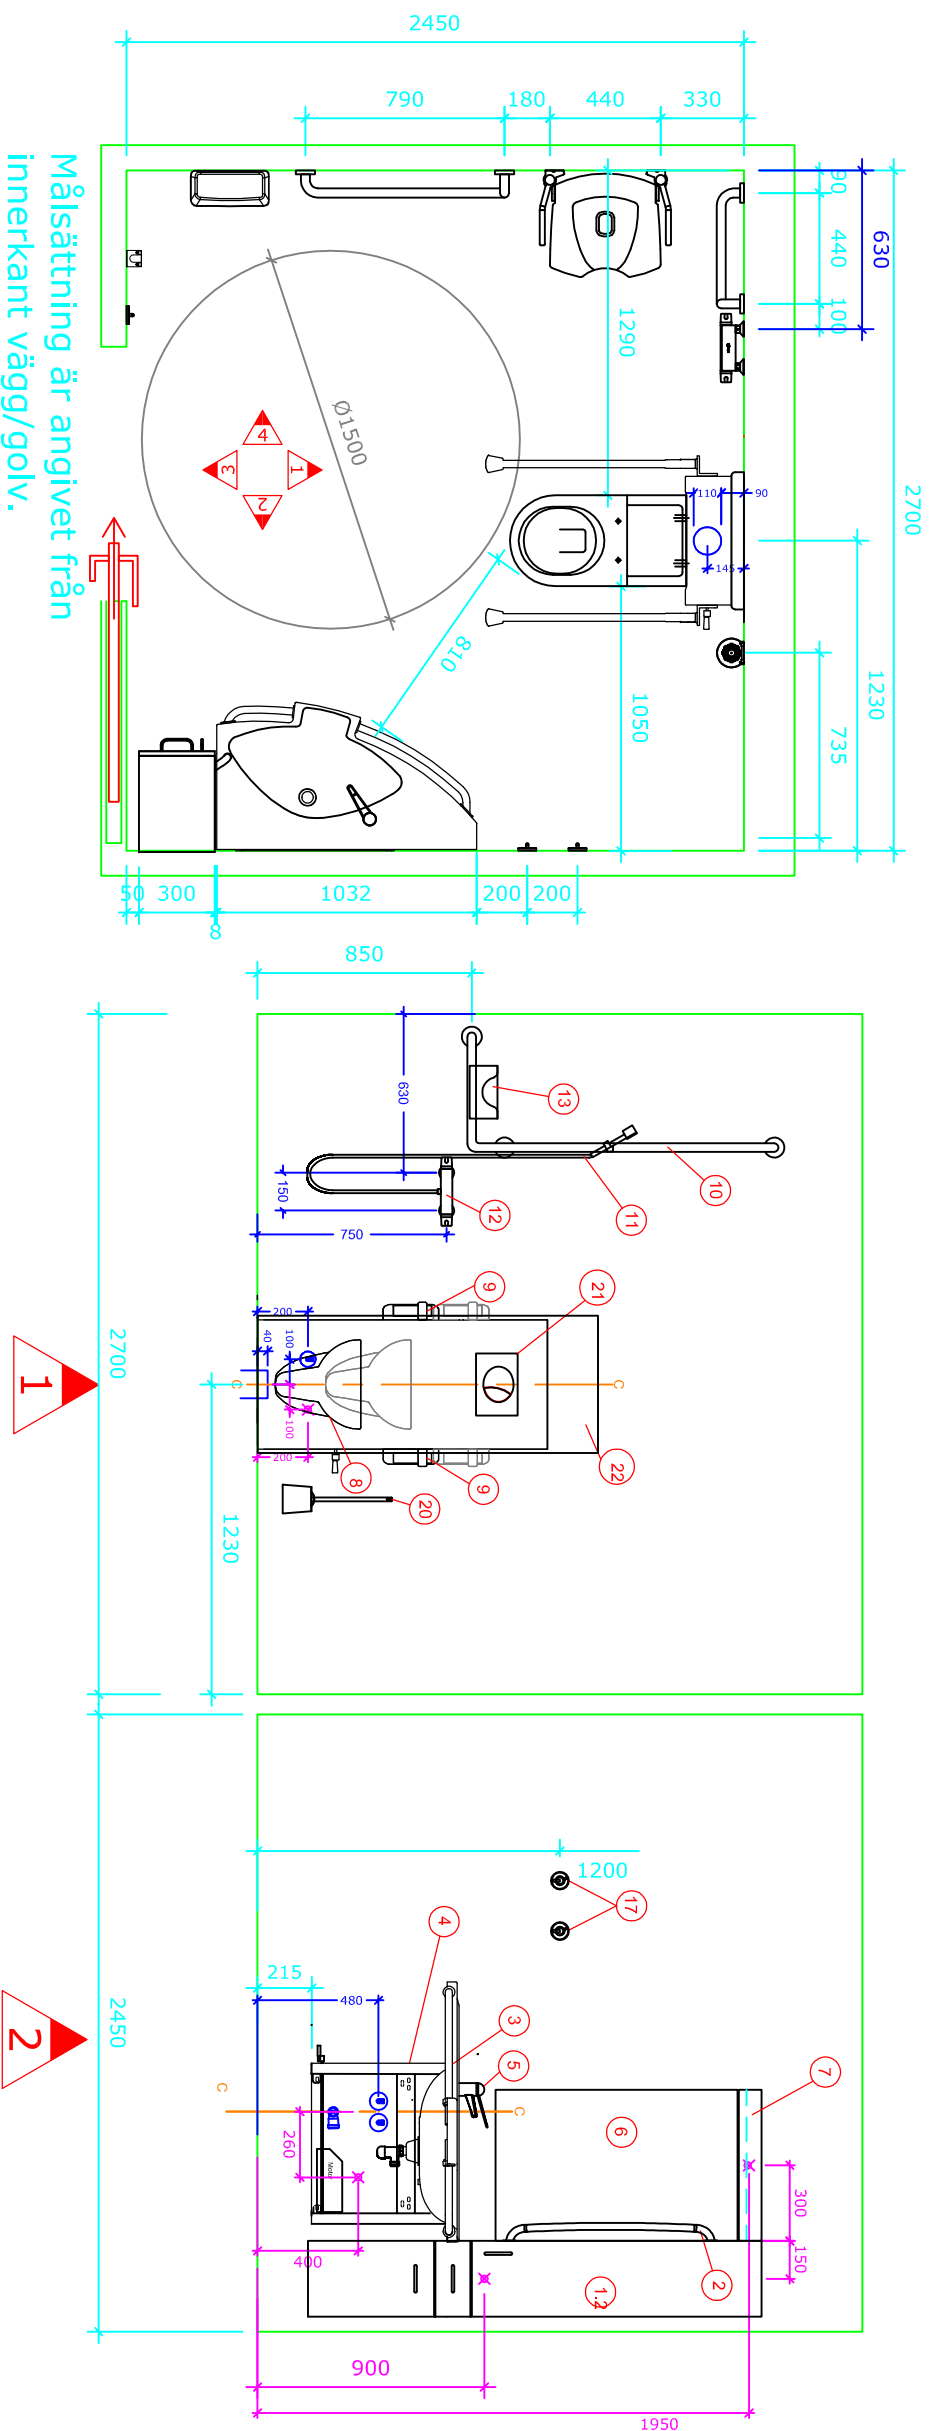

Bano 6,6m² vänster: 2700*2450

Bano 6,6m² med vändradie på 1500. Vägghängd toalett (700mm) med 5970-EL/MA höjjusterbar kassett/cistern.

- 1,2 5302D-30L Bano högskåp vänster 1800*300mm
- 2 5311 Bano stödhandtag för skåp, grå
- 3 5202/L Bano tvättställ med kåpa/stödhandtag vänster 1032*590mm
- 4 5207-EL/MA Bano höjjustering med kåpa f/ tvättställ - elektrisk/manuell
- 5 5805 Bano tvättställsblandare
- 6 5101-02 Bano spegel 960*600mm
- 7 5115 Bano lampa B600mm m/lysrör
- 8 5995EC Bano wc-skål väggmont. 700 mm EasyClean
- 9 5603 Bano WC-stödhandtag för kassett/cistern (par)
- 10 5581/L-G Bano duschstäng/stödhandtag vänster
- 11 58820-01 16 Bano handdusch och slang
- 12 58820 Bano duschblandare
- 13 5596-G Bano duschhylla
- 14 5700-02 Bano duschsits väggmonterad m/höjjustering
- 15 5710-02 Bano sidostöd till duschsits
- 16 5591/L-G Bano stödhandtag 790*790mm - vänster
- 17 5400/G Bano krok
- 18 5510 Bano käpp- och kryckhållare
- 19 5496-G Bano papperskorg 10 l.
- 20 3477-G Bano Toalettbörste vägghängd
- 21 5970S2-EL/MA Bano kassett/cistern elektrisk/manuell
- 22 5970-22 Bano påbyggnadsmodul f/kassett 50mm

RIV - VS

RIE - EI

Anbudsunderlag

BANO

Hammarby Allé 91
120 63 Stockholm

Tlf: 08 30 11 10

Epost: post@bano.se

Reviderat 2018-03-01