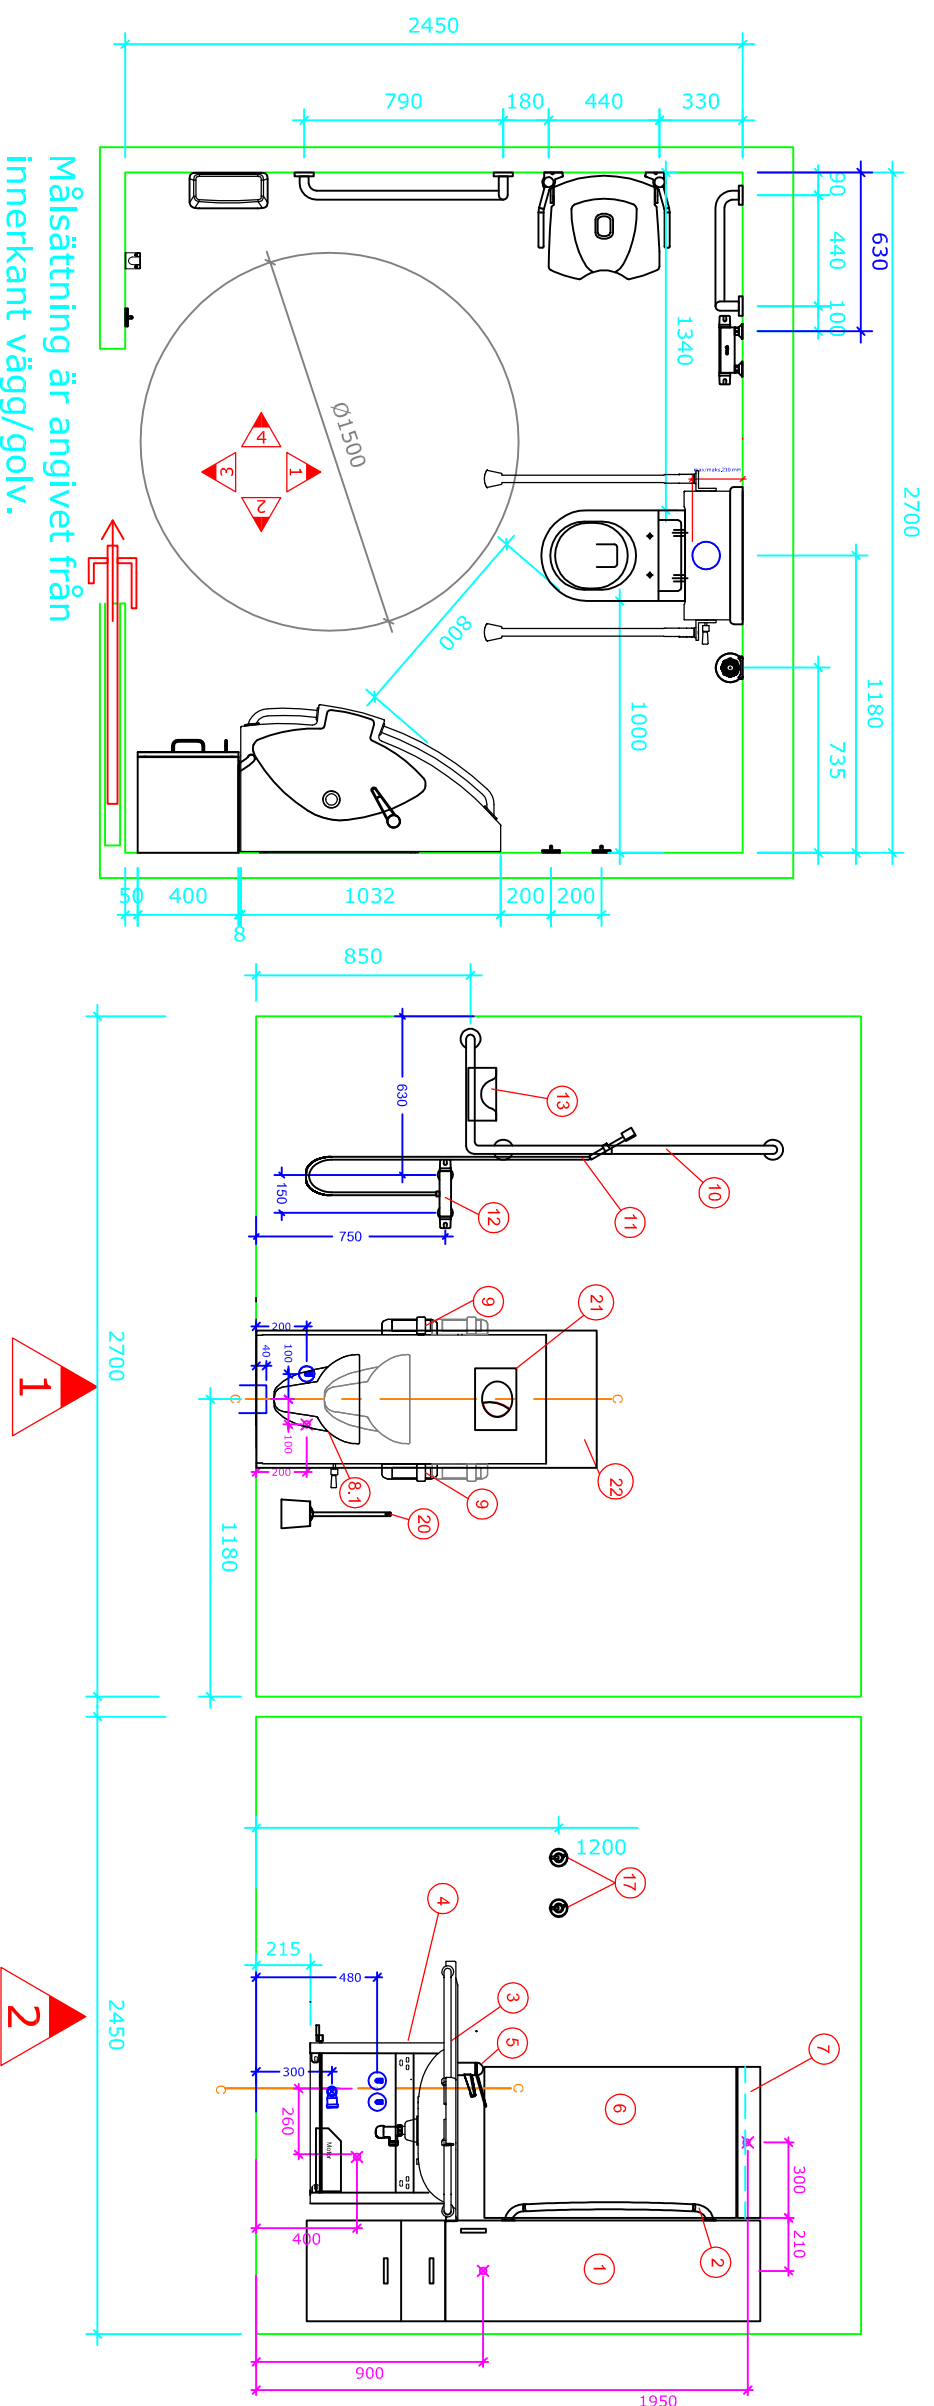

# Bano 6,6m<sup>2</sup> vänster: 2700\*2450

Bano 6,6m<sup>2</sup> med vändradie på 1500. Vägghängd toalett (530mm) med 5970-EL/MA höjjusterbar kassett/cistern.

Målsättning är angivet från innerkant vägg/golv.

- 1 5302D/L Bano högskaپ vänster 1800\*400mm
- 2 5311 Bano stödhandtag för skåp, grå
- 3 5202/L Bano tvättställ med kåpa/stödhandtag vänster 1032\*590mm
- 4 5207-EL/MA Bano höjjustering med kåpa fivättställ - elektrisk/manuell
- 5 5805 Bano tvättställsblendare
- 6 5101-02 Bano spegel 960\*600mm
- 7 5115 Bano lamppa B600mm m/lysrör
- 8.1 5985EC Bano wc-skål väggmont. 530 mm EasyClean
- 9 5603 Bano WC-stödhandtag för kassett/cistern (par)
- 10 5581/L-G Bano duschstäng/stödhandtag vänster
- 11 58820-01 16 Bano handdusch och slang
- 12 58820 Bano duschblandare
- 13 5596-G Bano duschhylla
- 14 5700-02 Bano duschsits väggmonterad m/höjjustering
- 15 5710-02 Bano sidostöd till duschsits
- 16 5591/L-G Bano stödhandtag 790\*790mm - vänster
- 17 5400-G Bano krok
- 18 5510 Bano käpp- och kryckhållare
- 19 5496-G Bano papperskorg 10 l.
- 20 3477-G Bano Toalettbörste vägghängd
- 21 5970S2-EL/MA Bano kassett/cistern elektrisk/manuell
- 22 5970-22 Bano påbyggnadsmodul f/kassett 50mm