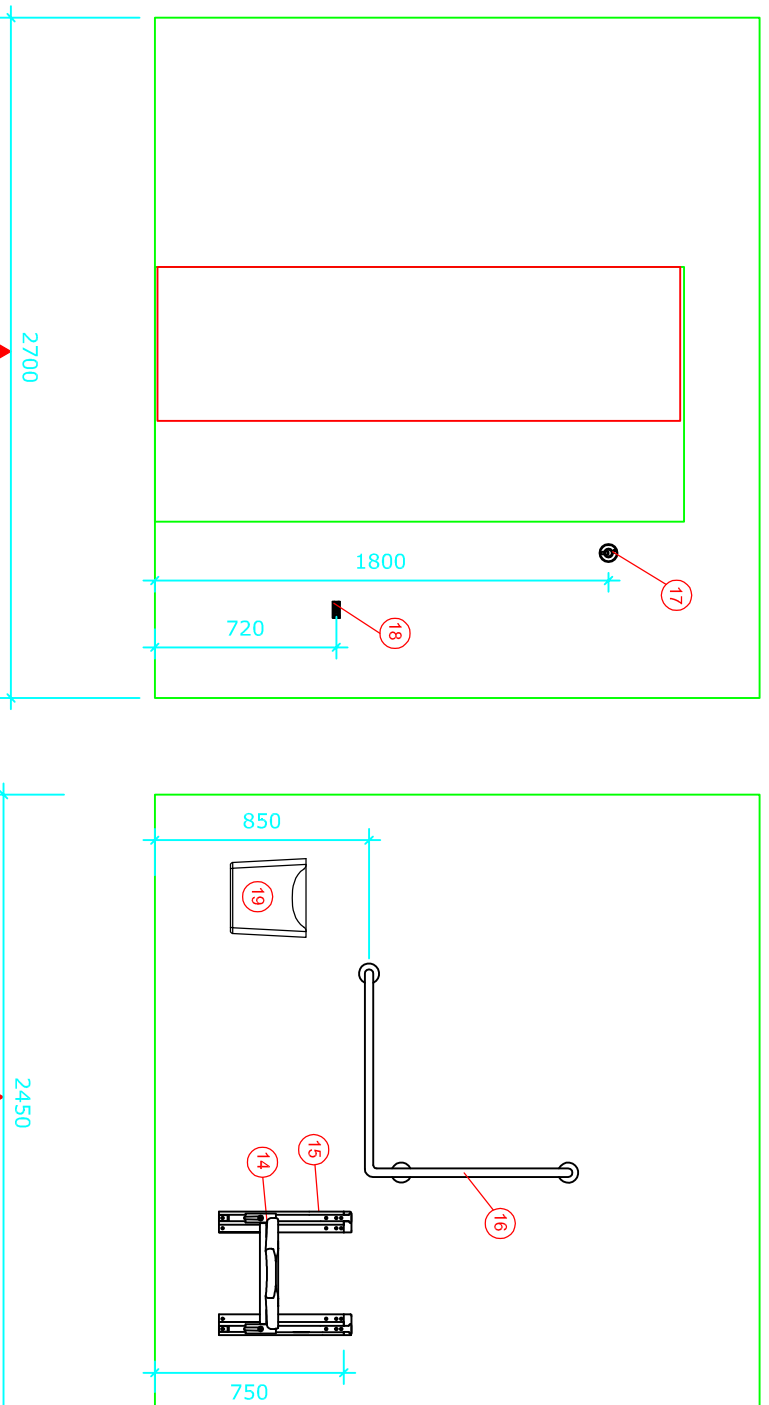

# Bano 6,6m<sup>2</sup> vänster: 2700\*2450

Bano 6,6m<sup>2</sup> med vändradie på 1500. Vägghängd toalett (530mm) med 5970-EL/MA höjjusterbar kassett/cistern.

Målsättning är angivet från innerkant vägg/golv.

- 1 5302D/L Bano högskaپ vänster 1800\*400mm
- 2 5311 Bano stödhandtag för skåp, grå
- 3 5202/L Bano tvättställ med kåpa/stödhandtag vänster 1032\*590mm
- 4 5207-EL/MA Bano höjjustering med kåpa fivättställ - elektrisk/manuell
- 5 5805 Bano tvättställsblendare
- 6 5101-02 Bano spegel 960\*600mm
- 7 5115 Bano lamppa B600mm m/lysrör
- 8.1 5985EC Bano wc-skål väggmont. 530 mm EasyClean
- 9 5603 Bano WC-stödhandtag för kassett/cistern (par)
- 10 5581/L-G Bano duschstäng/stödhandtag vänster
- 11 58820-01 16 Bano handdusch och slang
- 12 58820 Bano duschblandare
- 13 5596-G Bano duschhylla
- 14 5700-02 Bano duschsits väggmonterad m/höjjustering
- 15 5710-02 Bano sidostöd till duschsits
- 16 5591/L-G Bano stödhandtag 790\*790mm - vänster
- 17 5400-G Bano krok
- 18 5510 Bano käpp- och kryckhållare
- 19 5496-G Bano papperskorg 10 l.
- 20 3477-G Bano Toalettbörste vägghängd
- 21 5970S2-EL/MA Bano kassett/cistern elektrisk/manuell
- 22 5970-22 Bano påbyggnadsmodul f/kassett 50mm