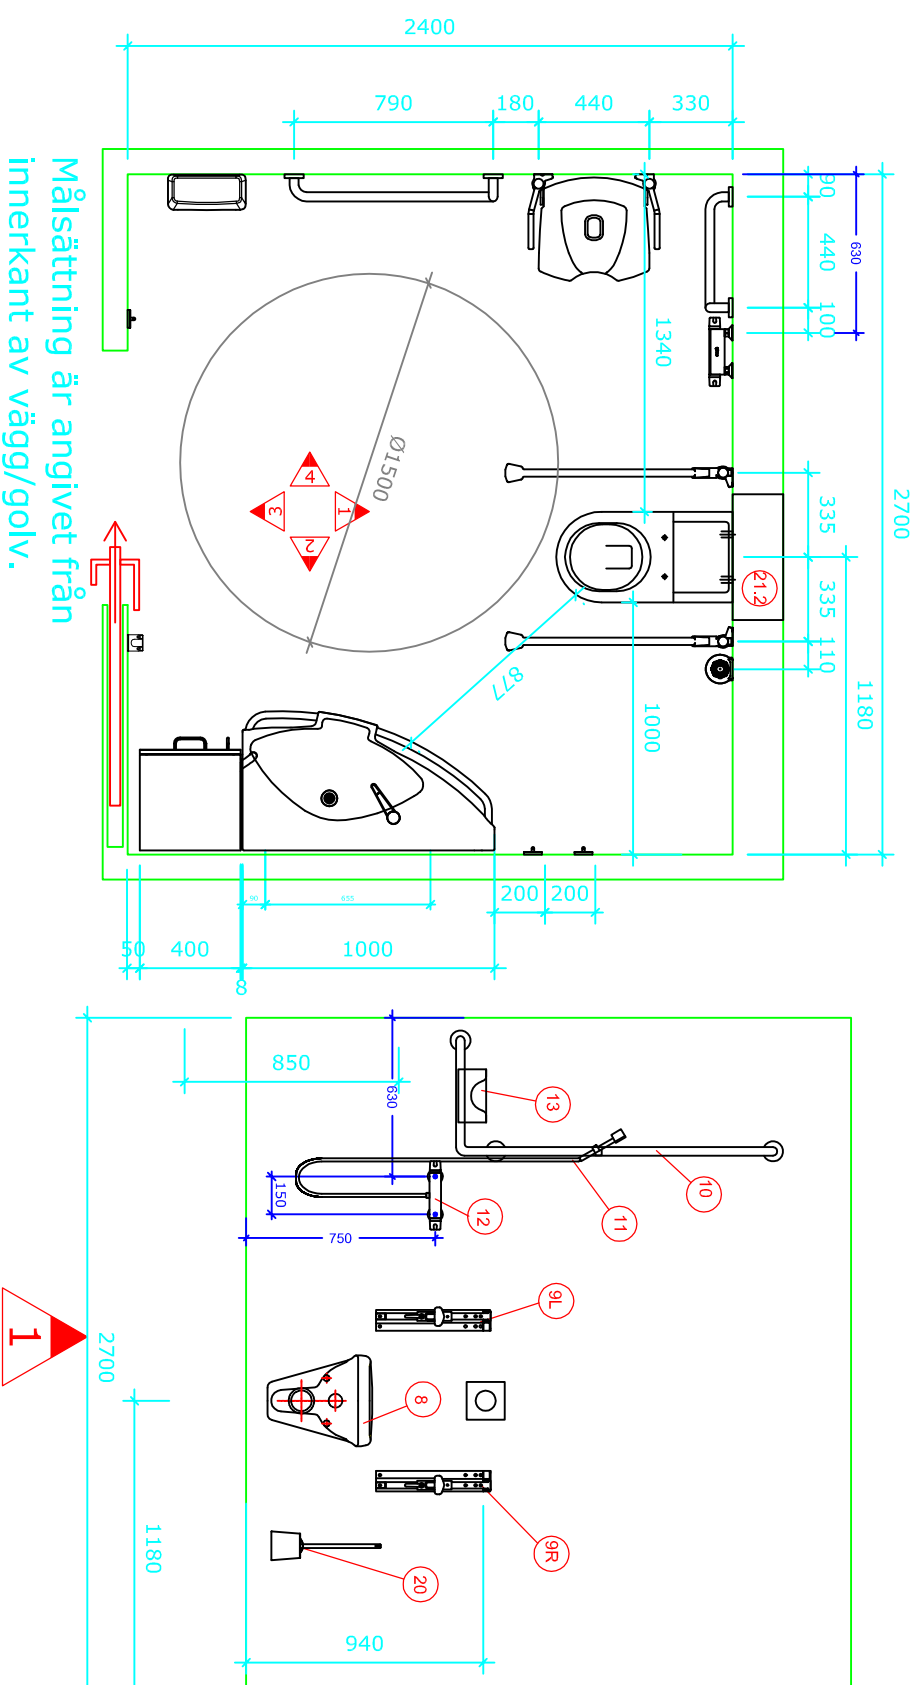

# Bano 6,5m<sup>2</sup> vänster: 2700\*2400

Bano 6,5m<sup>2</sup> med vändradie på 1500. Vägghängd toalett (700mm) med 5970-02 11 höjjusterbar fixtur/cistern inbyggd i vägg.

Målsättning är angivet från innerkant av vägg/golv.

- |      |            |  |
|------|------------|--|
| 1    | 5302D/L    | Bano högskåp vänster 1800*400mm                  |
| 2    | 5311       | Bano stöchandtag för skåp, grå                   |
| 3.1  | 5200/L     | Bano tvättställ m/stöchandtag vänster 1000*500mm |
| 4.2  | 5207-02    | Bano höjjustering f/tvättställ                   |
| 5    | 5805       | Bano tvättställsblendare                         |
| 6    | 5101-02    | Bano spegel 960*600mm                            |
| 7    | 5115       | Bano lampa B600mm m/lysrör                       |
| 8    | 5995EC     | Bano wc-skål väggmont. 700 mm EasyClean          |
| 9R   | 5600/R-02  | Bano WC-stöchandtag 900mm m/höjjustering höger   |
| 9L   | 5600/L-02  | Bano WC-stöchandtag 900mm m/höjjustering vänster |
| 10   | 5581/L-G   | Bano duschstäng/stöchandtag vänster              |
| 11   | 58820-01   | Bano handdusch och slang                         |
| 12   | 58820      | Bano duschblandare                               |
| 13   | 5596-G     | Bano duschhylla                                  |
| 14   | 5700-02    | Bano duschsits väggmonterad m/höjjustering       |
| 15   | 5710-02    | Bano sidostöd till duschsits                     |
| 16   | 5591/L-G   | Bano stöchandtag 790*790mm - vänster             |
| 17   | 5400/G     | Bano krok  |
| 18   | 5510       | Bano käpp- och kryckhållare                      |
| 19   | 5496-G     | Bano papperskorg 10l.                            |
| 20   | 3477-G     | Bano Toalettborste vägghängd                     |
| 21.2 | 5970-02 11 | Bano höjjusterbar fixtur/cistern för inbyggnad   |