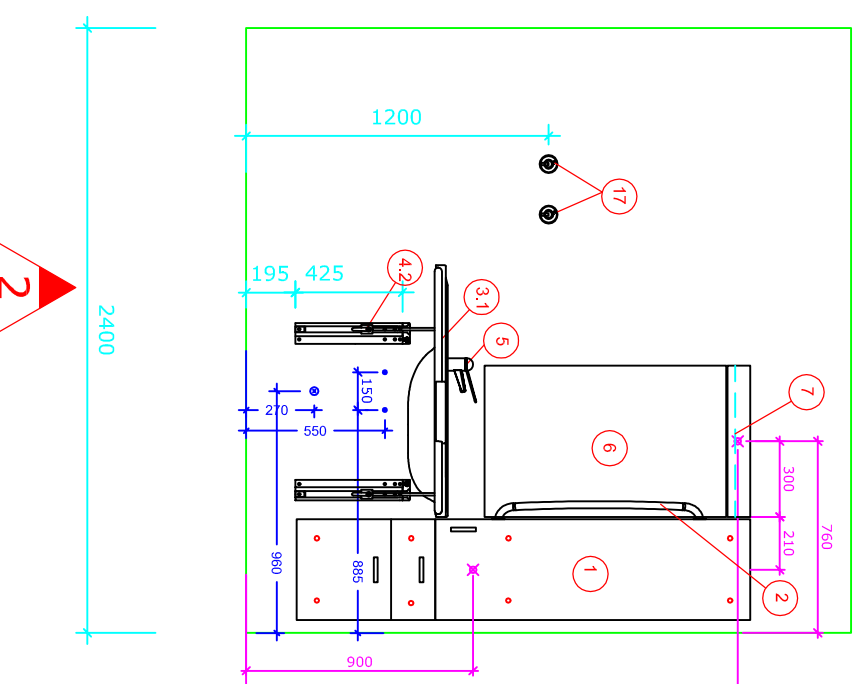

# Bano 6,5m<sup>2</sup> vänster: 2700\*2400

Bano 6,5m<sup>2</sup> med vändradie på 1500. Vägghängd toalett (700mm) med 5970-02 11 höjjusterbar fixtur/cistern inbyggd i vägg.

Målsättning är angivet från innerkant av vägg/golv.

- |      |            |  |
|------|------------|--|
| 1    | 5302D/L    | Bano högskåp vänster 1800*400mm                  |
| 2    | 5311       | Bano stöchandtag för skåp, grå                   |
| 3.1  | 5200/L     | Bano tvättställ m/stöchandtag vänster 1000*500mm |
| 4.2  | 5207-02    | Bano höjjustering f/tvättställ                   |
| 5    | 5805       | Bano tvättställsblendare                         |
| 6    | 5101-02    | Bano spegel 960*600mm                            |
| 7    | 5115       | Bano lampa B600mm m/lysrör                       |
| 8    | 5995EC     | Bano wc-skål väggmont. 700 mm EasyClean          |
| 9R   | 5600/R-02  | Bano WC-stöchandtag 900mm m/höjjustering höger   |
| 9L   | 5600/L-02  | Bano WC-stöchandtag 900mm m/höjjustering vänster |
| 10   | 5581/L-G   | Bano duschstäng/stöchandtag vänster              |
| 11   | 58820-01   | Bano handdusch och slang                         |
| 12   | 58820      | Bano duschblandare                               |
| 13   | 5596-G     | Bano duschhylla                                  |
| 14   | 5700-02    | Bano duschsits väggmonterad m/höjjustering       |
| 15   | 5710-02    | Bano sidostöd till duschsits                     |
| 16   | 5591/L-G   | Bano stöchandtag 790*790mm - vänster             |
| 17   | 5400/G     | Bano krok  |
| 18   | 5510       | Bano käpp- och kryckhållare                      |
| 19   | 5496-G     | Bano papperskorg 10l.                            |
| 20   | 3477-G     | Bano Toalettborste vägghängd                     |
| 21.2 | 5970-02 11 | Bano höjjusterbar fixtur/cistern för inbyggnad   |