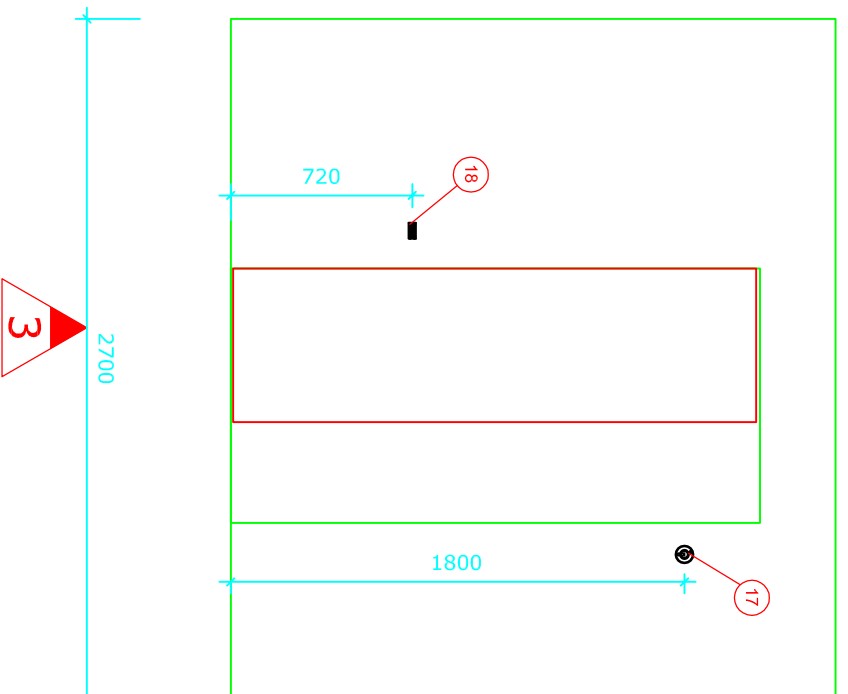

# Bano 6,5m<sup>2</sup> vänster: 2700\*2400

Bano 6,5m<sup>2</sup> med vändradie på 1500. Vägghängd toalett (700mm) med 5970-02 11 höjjusterbar fixtur/cistern inbyggd i vägg.

Målsättning är angivet från innerkant av vägg/golv.

- |      |            |  |
|------|------------|--|
| 1    | 5302D/L    | Bano högskåp vänster 1800*400mm                  |
| 2    | 5311       | Bano stöchandtag för skåp, grå                   |
| 3.1  | 5200/L     | Bano tvättställ m/stöchandtag vänster 1000*500mm |
| 4.2  | 5207-02    | Bano höjjustering f/tvättställ                   |
| 5    | 5805       | Bano tvättställsblendare                         |
| 6    | 5101-02    | Bano spegel 960*600mm                            |
| 7    | 5115       | Bano lampa B600mm m/lysrör                       |
| 8    | 5995EC     | Bano wc-skål väggmont. 700 mm EasyClean          |
| 9R   | 5600/R-02  | Bano WC-stöchandtag 900mm m/höjjustering höger   |
| 9L   | 5600/L-02  | Bano WC-stöchandtag 900mm m/höjjustering vänster |
| 10   | 5581/L-G   | Bano duschstäng/stöchandtag vänster              |
| 11   | 58820-01   | Bano handdusch och slang                         |
| 12   | 58820      | Bano duschblandare                               |
| 13   | 5596-G     | Bano duschhylla                                  |
| 14   | 5700-02    | Bano duschsits väggmonterad m/höjjustering       |
| 15   | 5710-02    | Bano sidostöd till duschsits                     |
| 16   | 5591/L-G   | Bano stöchandtag 790*790mm - vänster             |
| 17   | 5400/G     | Bano krok  |
| 18   | 5510       | Bano käpp- och kryckhållare                      |
| 19   | 5496-G     | Bano papperskorg 10l.                            |
| 20   | 3477-G     | Bano Toalettborste vägghängd                     |
| 21.2 | 5970-02 11 | Bano höjjusterbar fixtur/cistern för inbyggnad   |