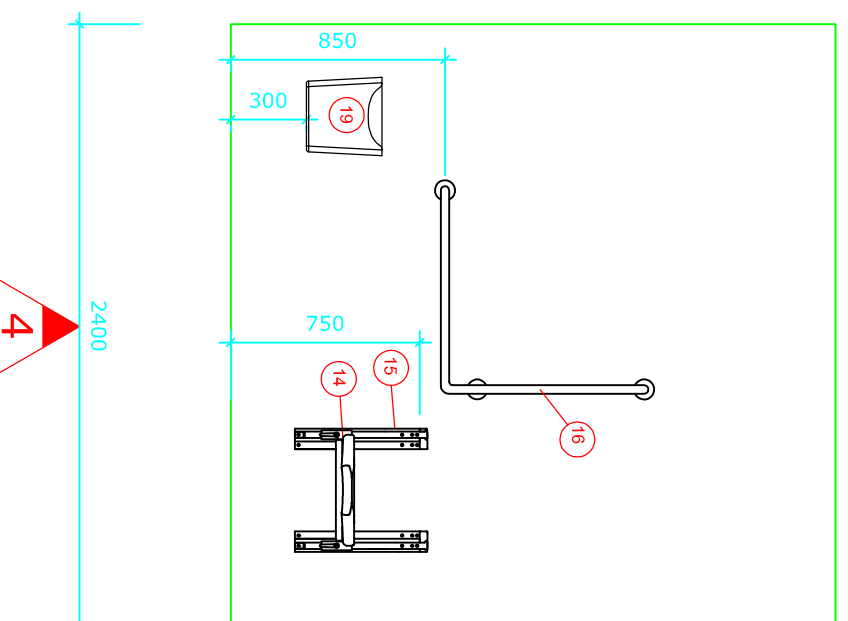

# Bano 6,5m<sup>2</sup> vänster: 2700\*2400

Bano 6,5m<sup>2</sup> med vändradie på 1500. Vägghängd toalett (700mm) med 5970-02 11 höjjusterbar fixtur/cistern inbyggd i vägg.

Målsättning är angivet från innerkant av vägg/golv.

- |      |            |  |
|------|------------|--|
| 1    | 5302D/L    | Bano högskåp vänster 1800*400mm                  |
| 2    | 5311       | Bano stöchandtag för skåp, grå                   |
| 3.1  | 5200/L     | Bano tvättställ m/stöchandtag vänster 1000*500mm |
| 4.2  | 5207-02    | Bano höjjustering f/tvättställ                   |
| 5    | 5805       | Bano tvättställsblendare                         |
| 6    | 5101-02    | Bano spegel 960*600mm                            |
| 7    | 5115       | Bano lampa B600mm m/lysrör                       |
| 8    | 5995EC     | Bano wc-skål väggmont. 700 mm EasyClean          |
| 9R   | 5600/R-02  | Bano WC-stöchandtag 900mm m/höjjustering höger   |
| 9L   | 5600/L-02  | Bano WC-stöchandtag 900mm m/höjjustering vänster |
| 10   | 5581/L-G   | Bano duschstäng/stöchandtag vänster              |
| 11   | 58820-01   | Bano handdusch och slang                         |
| 12   | 58820      | Bano duschblandare                               |
| 13   | 5596-G     | Bano duschhylla                                  |
| 14   | 5700-02    | Bano duschsits väggmonterad m/höjjustering       |
| 15   | 5710-02    | Bano sidostöd till duschsits                     |
| 16   | 5591/L-G   | Bano stöchandtag 790*790mm - vänster             |
| 17   | 5400/G     | Bano krok  |
| 18   | 5510       | Bano käpp- och kryckhållare                      |
| 19   | 5496-G     | Bano papperskorg 10l.                            |
| 20   | 3477-G     | Bano Toalettborste vägghängd                     |
| 21.2 | 5970-02 11 | Bano höjjusterbar fixtur/cistern för inbyggnad   |