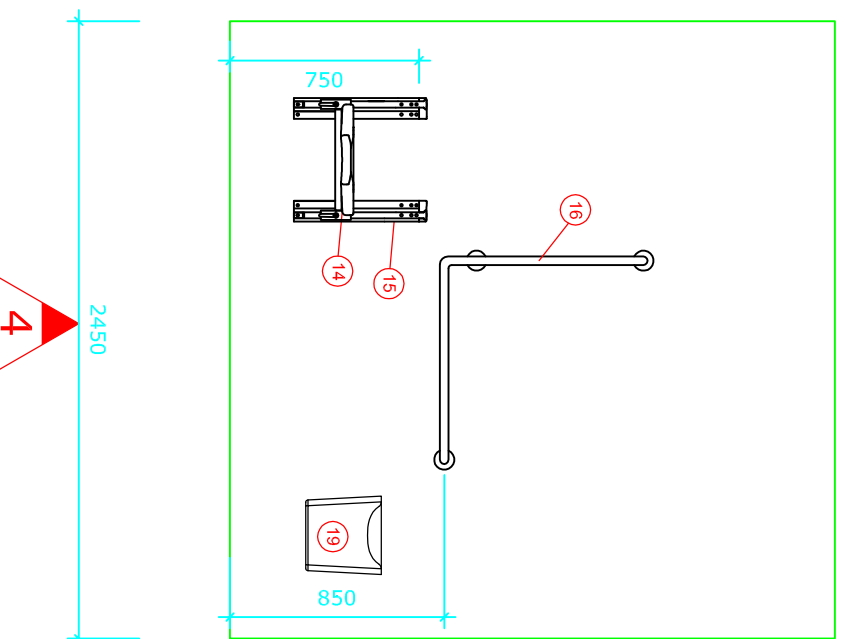

# Bano 6,6m<sup>2</sup> höger: 2700\*2450

Bano 6,6m<sup>2</sup> med vändradie på 1500. Vägghängd toalett (700mm) med 5970-EL/MA höjjusterbar kassett/cistern.

- 1 5302D-30R Bano högskåp höger 1800\*300mm
- 2 5311 Bano stödhandtag för skåp, grå
- 3 5202/R Bano tvättställ med kåpa/stödhandtag höger 1032\*590mm
- 4 5207-EL/MA Bano höjjustering med kåpa f/tvättställ - elektrisk/manuell
- 5 5805 Bano tvättställslandare
- 6 5101-02 Bano spegel 960\*600mm
- 7 5115 Bano lampa B600mm m/lysrör
- 8 5995EC Bano wc-skål väggmont. 700 mm EasyClean
- 9 5603 Bano WC-stödhandtag för kassett/cistern (par)
- 10 5581/R-G Bano duschstång/stödhandtag höger
- 11 58820-01 16 Bano handdusch och slang
- 12 58820 Bano duschblandare
- 13 Bano duschhylla
- 14 5596-G Bano duschsifts väggmonterad m/höjjustering
- 15 5700-02 Bano sidostöd till duschsifts
- 16 5710-02 Bano stödhandtag 790\*790mm - höger
- 17 5591/R-G Bano krok
- 18 5400/G Bano käpp- och kryckhållare
- 19 5510 Bano papperskorg 10 l.
- 20 5496-G Bano Toalettbörste vägghängd
- 21 3477-G Bano Toalettbörste vägghängd
- 21.1 5970S2-EL/MA Bano kassett/cistern elektrisk/manuell
- 22 5970-22 Bano påbyggnadsmodul f/kassett 50mm