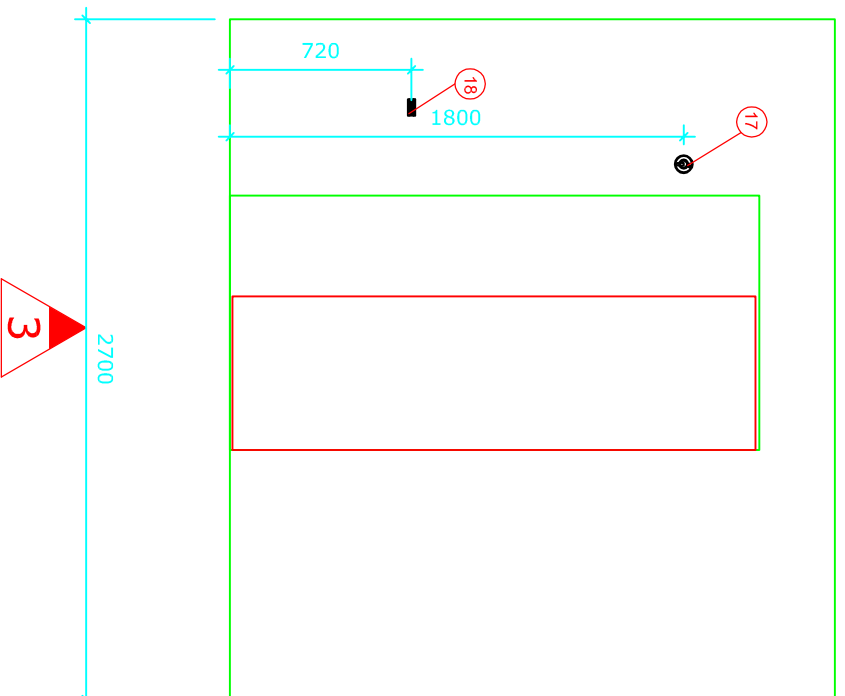

# Bano 6,6m<sup>2</sup> höger: 2700\*2450

Bano 6,6m<sup>2</sup> med vändradie på 1500. Vägghängd toalett (700mm) med 5970-EL/MA höjjusterbar kassett/cistern.

- 1 5302D-30R Bano högskåp höger 1800\*300mm
- 2 5311 Bano stödhandtag för skåp, grå
- 3 5202/R Bano tvättställ med kåpa/stödhandtag höger 1032\*590mm
- 4 5207-EL/MA Bano höjjustering med kåpa f/tvättställ - elektrisk/manuell
- 5 5805 Bano tvättställslandare
- 6 5101-02 Bano spegel 960\*600mm
- 7 5115 Bano lampa B600mm m/lysrör
- 8 5995EC Bano wc-skål väggmont. 700 mm EasyClean
- 9 5603 Bano WC-stödhandtag för kassett/cistern (par)
- 10 5581/R-G Bano duschstång/stödhandtag höger
- 11 58820-01 16 Bano handdusch och slang
- 12 58820 Bano duschblandare
- 13 Bano duschhylla
- 14 5596-G Bano duschsifts väggmonterad m/höjjustering
- 15 5700-02 Bano sidostöd till duschsifts
- 16 5710-02 Bano stödhandtag 790\*790mm - höger
- 17 5591/R-G Bano krok
- 18 5400/G Bano käpp- och kryckhållare
- 19 5510 Bano papperskorg 10 l.
- 20 5496-G Bano Toalettbörste vägghängd
- 21 3477-G Bano Toalettbörste vägghängd
- 21.1 5970S2-EL/MA Bano kassett/cistern elektrisk/manuell
- 22 5970-22 Bano påbyggnadsmodul f/kassett 50mm