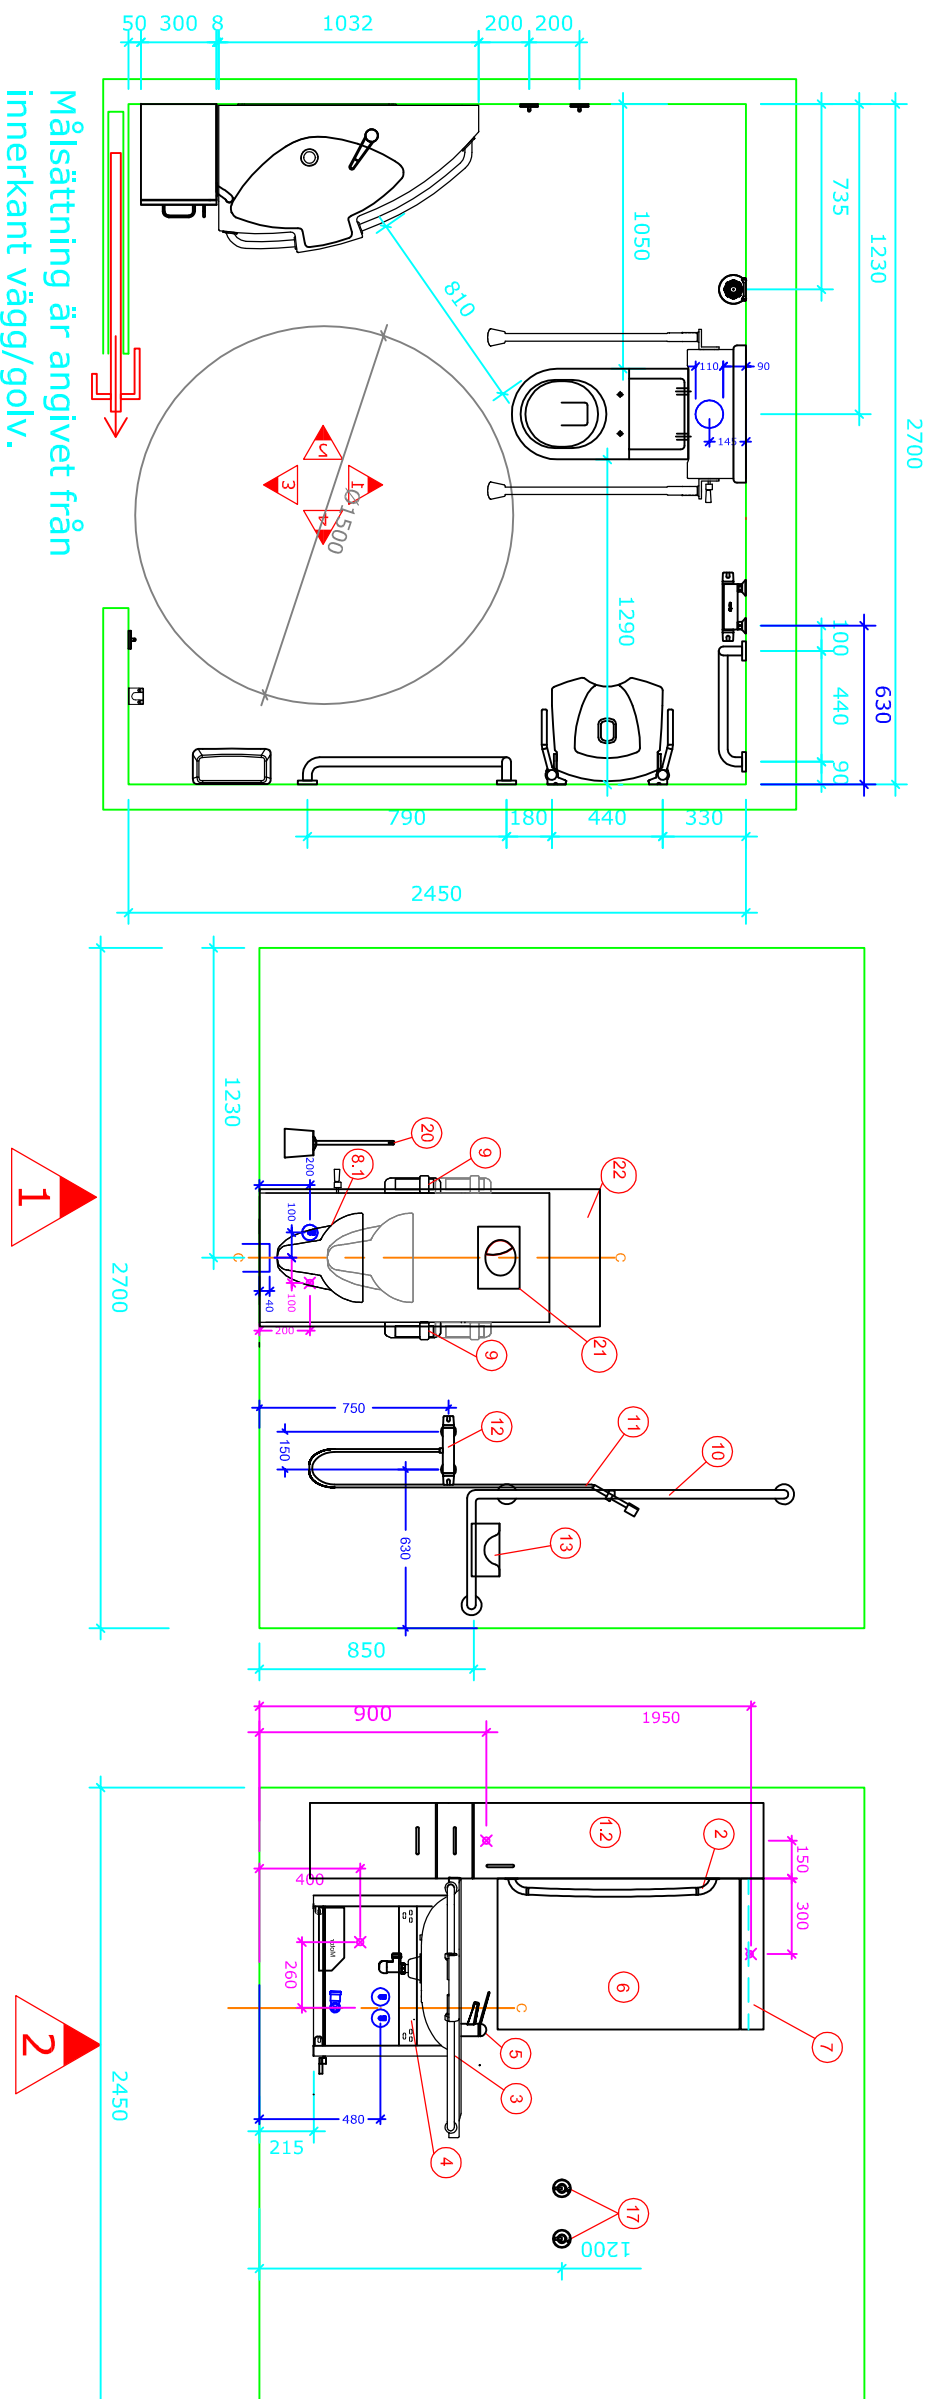

# Bano 6,6m<sup>2</sup> höger: 2700\*2450

Bano 6,6m<sup>2</sup> med vändradie på 1500. Vägghängd toalett (700mm) med 5970-EL/MA höjjusterbar kassett/cistern.

- 1 5302D-30R Bano högskåp höger 1800\*300mm
- 2 5311 Bano stödhandtag för skåp, grå
- 3 5202/R Bano tvättställ med kåpa/stödhandtag höger 1032\*590mm
- 4 5207-EL/MA Bano höjjustering med kåpa f/tvättställ - elektrisk/manuell
- 5 5805 Bano tvättställslandare
- 6 5101-02 Bano spegel 960\*600mm
- 7 5115 Bano lampa B600mm m/lysrör
- 8 5995EC Bano wc-skål väggmont. 700 mm EasyClean
- 9 5603 Bano WC-stödhandtag för kassett/cistern (par)
- 10 5581/R-G Bano duschstång/stödhandtag höger
- 11 58820-01 16 Bano handdusch och slang
- 12 58820 Bano duschblandare
- 13 Bano duschhylla
- 14 5596-G Bano duschsifts väggmonterad m/höjjustering
- 15 5700-02 Bano sidostöd till duschsifts
- 16 5710-02 Bano stödhandtag 790\*790mm - höger
- 17 5591/R-G Bano krok
- 18 5400/G Bano käpp- och kryckhållare
- 19 5510 Bano papperskorg 10 l.
- 20 5496-G Bano Toalettbörste vägghängd
- 21 3477-G Bano Toalettbörste vägghängd
- 21.1 5970S2-EL/MA Bano kassett/cistern elektrisk/manuell
- 22 5970-22 Bano påbyggnadsmodul f/kassett 50mm

RIV - VS

RIE - EI

Anbudsunderlag

**BANO**

Hammarby Allé 91  
120 63 Stockholm

Tlf: 08 30 11 10

Epost: [post@bano.se](mailto:post@bano.se)

Reviderat 2018-03-01