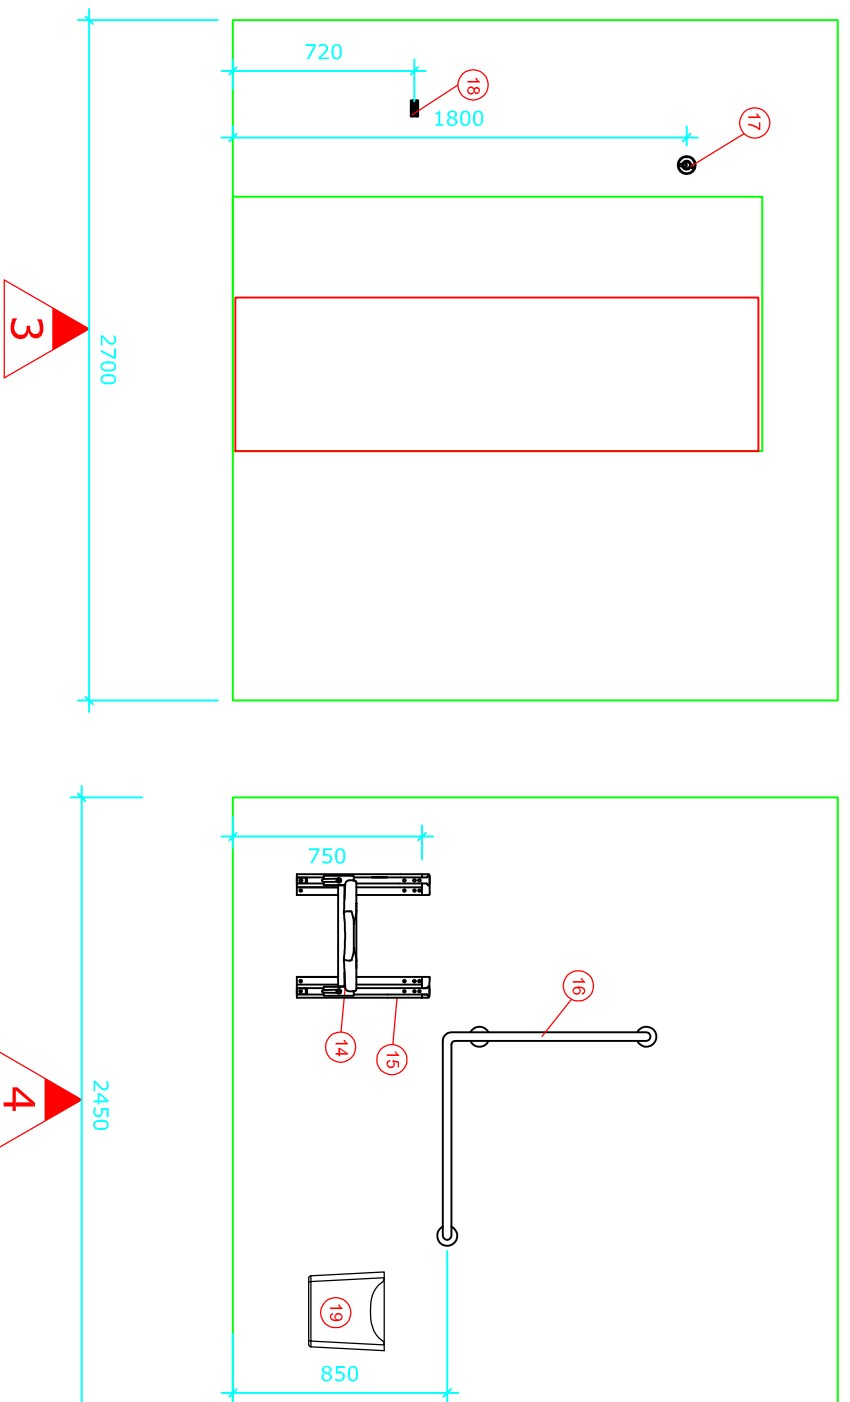

Bano 6,6m² höger: 2700*2450

Bano 6,6m² med vändradie på 1500. Vägghängd toalett (530mm) med 5970-EL/MA höjjusterbar kassett/cistern.

- | | | |
|-----|--------------|---|
| 1 | 5302D/R | Bano högskäp höger 1800*400mm |
| 2 | 5311 | Bano stödhandtag för skåp, grå |
| 3 | 5202/R | Bano tvättställ med kåpa/stödhandtag höger 1032*590mm |
| 4 | 5207-EL/MA | Bano höjjustering med kåpa f/tvättställ - elektrisk/manuell |
| 5 | 5805 | Bano tvättställsblendare |
| 6 | 5101-02 | Bano spegel 960*600mm |
| 7 | 5115 | Bano lampa B600mm m/lysrör |
| 8.1 | 5985EC | Bano wc-skål väggmont. 530 mm EacyClean |
| 9 | 5603 | Bano WC-stödhandtag för kassett/cistern (par) |
| 10 | 5581/R-G | Bano duschstäng/stödhandtag höger |
| 11 | 58820-01 16 | Bano handdusch och slang |
| 12 | 58820 | Bano duschblandare |
| 13 | 5596-G | Bano duschhylla |
| 14 | 5700-02 | Bano duschsits väggmonterad m/höjjustering |
| 15 | 5710-02 | Bano sidostöd till duschsits |
| 16 | 5591/R-G | Bano stödhandtag 790*790mm - höger |
| 17 | 5400-G | Bano krok |
| 18 | 5510 | Bano käpp- och kryckhållare |
| 19 | 5496-G | Bano papperskorg 10 l. |
| 20 | 3477-G | Bano Toalettborste vägghängd |
| 21 | 5970S2-EL/MA | Bano kassett/cistern elektrisk/manuell |
| 22 | 5970-22 | Bano påbyggnadsmodul f/kassett 50mm |