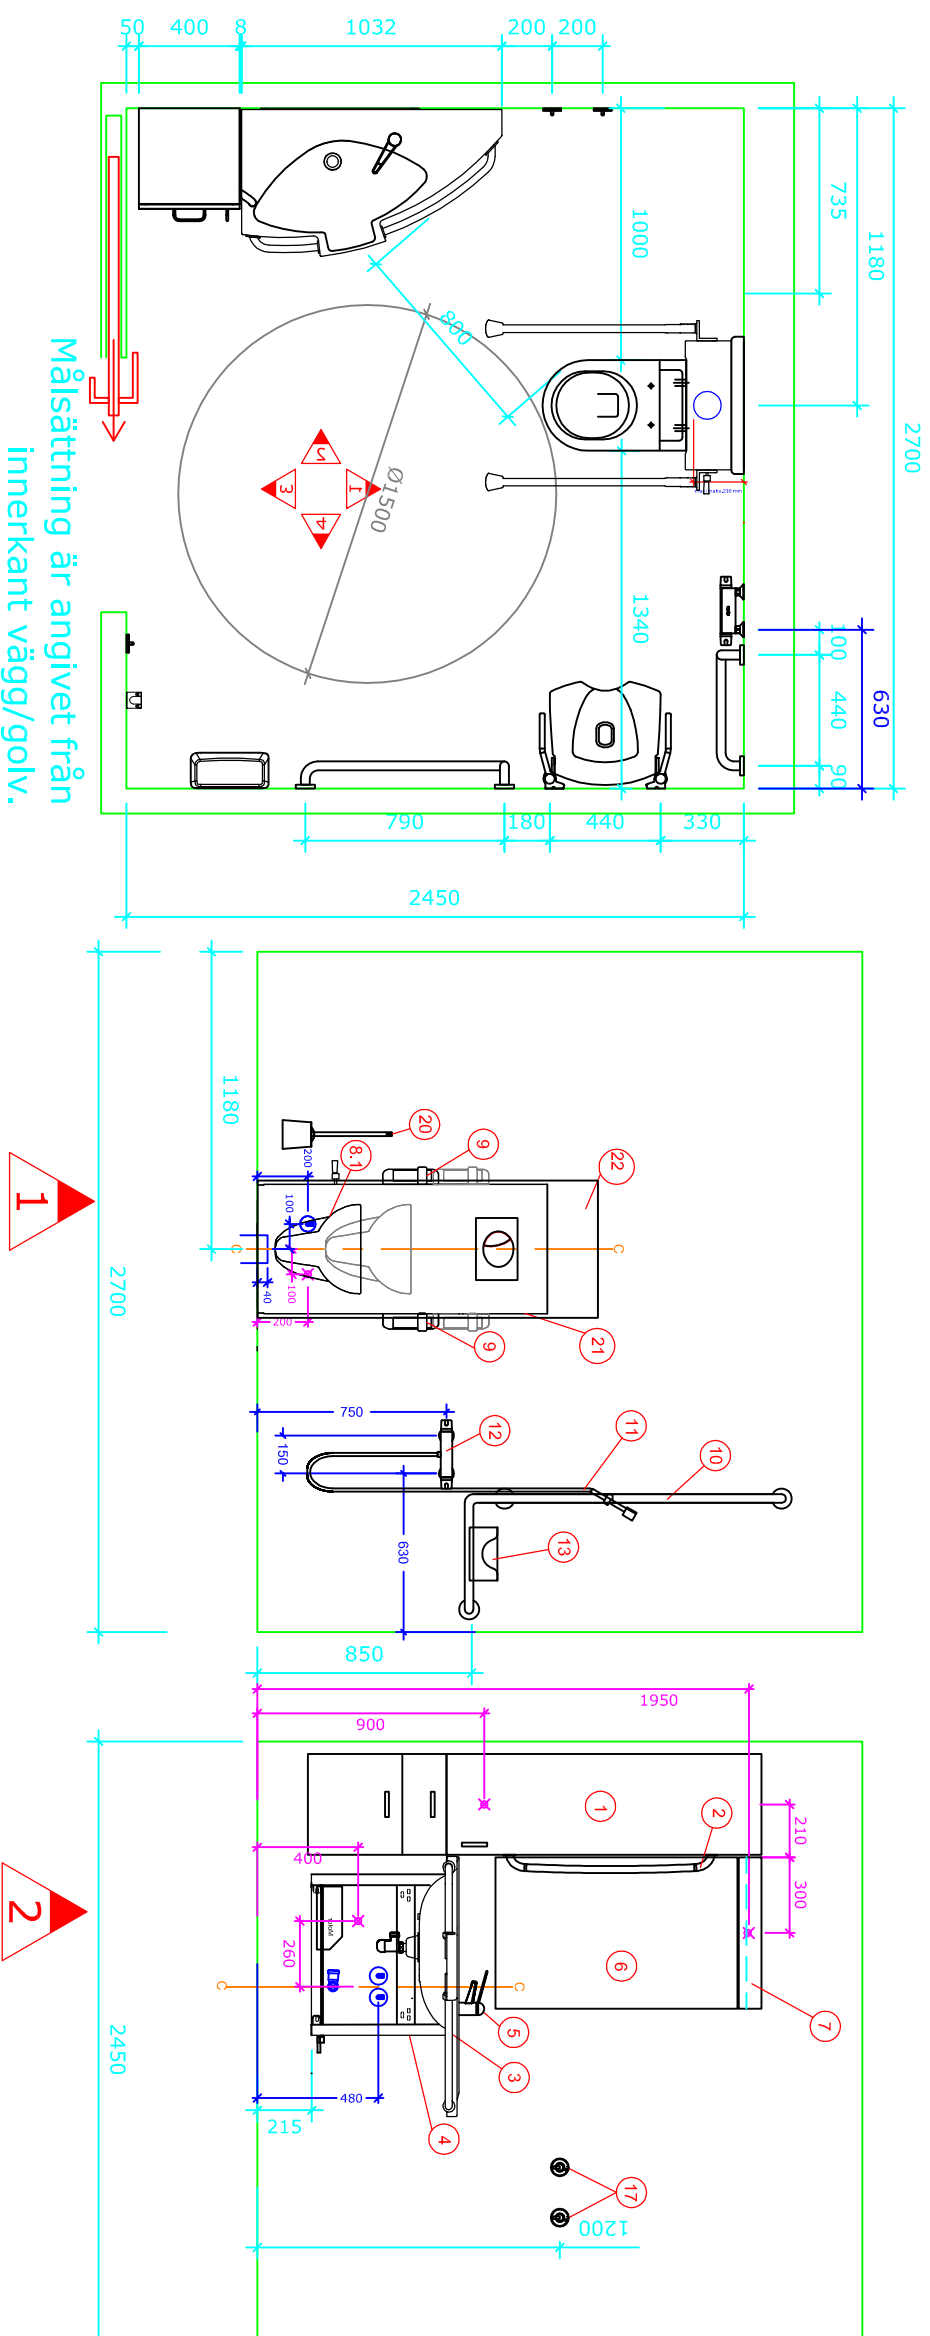

Bano 6,6m² höger: 2700*2450

Bano 6,6m² med vändradie på 1500. Vägghängd toalett (530mm) med 5970-EL/MA höjjusterbar kassett/cistern.

- | | | |
|-----|--------------|---|
| 1 | 5302D/R | Bano högskäp höger 1800*400mm |
| 2 | 5311 | Bano stödhandtag för skåp, grå |
| 3 | 5202/R | Bano tvättställ med kåpa/stödhandtag höger 1032*590mm |
| 4 | 5207-EL/MA | Bano höjjustering med kåpa f/tvättställ - elektrisk/manuell |
| 5 | 5805 | Bano tvättställsblendare |
| 6 | 5101-02 | Bano spegel 960*600mm |
| 7 | 5115 | Bano lampa B600mm m/lysrör |
| 8.1 | 5985EC | Bano wc-skål väggmont. 530 mm EacyClean |
| 9 | 5603 | Bano WC-stödhandtag för kassett/cistern (par) |
| 10 | 5581/R-G | Bano duschstäng/stödhandtag höger |
| 11 | 58820-01 16 | Bano handdusch och slang |
| 12 | 58820 | Bano duschblandare |
| 13 | 5596-G | Bano duschhylla |
| 14 | 5700-02 | Bano duschsits väggmonterad m/höjjustering |
| 15 | 5710-02 | Bano sidostöd till duschsits |
| 16 | 5591/R-G | Bano stödhandtag 790*790mm - höger |
| 17 | 5400-G | Bano krok |
| 18 | 5510 | Bano käpp- och kryckhållare |
| 19 | 5496-G | Bano papperskorg 10 l. |
| 20 | 3477-G | Bano Toalettborste vägghängd |
| 21 | 5970S2-EL/MA | Bano kassett/cistern elektrisk/manuell |
| 22 | 5970-22 | Bano påbyggnadsmodul f/kassett 50mm |

RIV - VS

RIE - EI

Anbudsunderlag

BANO

Hammarby Allé 91
120 63 Stockholm
Tlf: 08 30 11 10
Epost: post@bano.se
Reviderat 2018-03-01