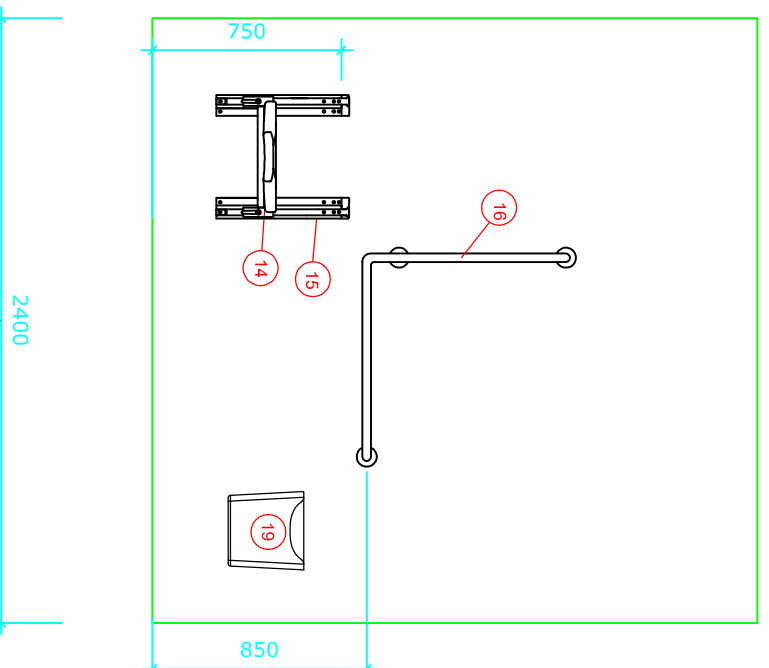

Bano 6,5m² höger: 2700*2400

Bano 6,5m² med vändradie på 1500. Vägghängd toalett (700mm) med 5970-02 11 höjjusterbar fixtur/cistern inbyggd i vägg.

- | | | |
|------|-------------|--|
| 1 | 5302D/R | Bano högskåp höger 1800*400mm |
| 2 | 5311 | Bano stödhandtag för skåp, grå |
| 3.1 | 5200/R | Bano tvättställ m/stödhandtag höger 1000*500mm |
| 4.2 | 5207-02 | Bano höjjustering f/vättställ |
| 5 | 5805 | Bano tvättställblandare |
| 6 | 5101-02 | Bano spegel 960*600mm |
| 7 | 5115 | Bano lampa B600mm m/lysrör |
| 8 | 5995EC | Bano wc-skål väggmont. 700 mm EasyClean |
| 9R | 5600/R-02 | Bano WC-stödhandtag 900mm m/höjjustering höger |
| 9L | 5600/L-02 | Bano WC-stödhandtag 900mm m/höjjustering vänster |
| 10 | 5581/R-G | Bano duschstängsel/stödhandtag höger |
| 11 | 58820-01 16 | Bano handdusch och slang |
| 12 | 58820 | Bano duschblandare |
| 13 | 5596-G | Bano duschhylla |
| 14 | 5700-02 | Bano duschsits väggmonterad m/höjjustering |
| 15 | 5710-02 | Bano sidostöd till duschsits |
| 16 | 5591/R-G | Bano stödhandtag 790*790mm - höger |
| 17 | 5400/G | Bano krok |
| 18 | 5510 | Bano käpp- och kryckhållare |
| 19 | 5496-G | Bano papperskorg 10 l. |
| 20 | 3477-G | Bano Toalettorste vägghängd |
| 21.2 | 5970-02 11 | Bano höjjusterbar fixtur/cistern för inbyggd |