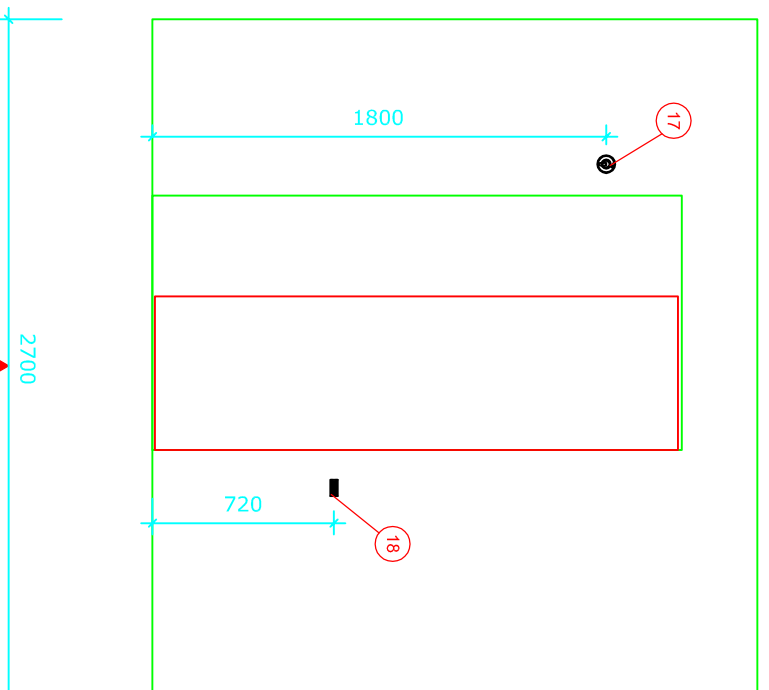

Bano 6,5m² höger: 2700*2400

Bano 6,5m² med vändradie på 1500. Vägghängd toalett (700mm) med 5970-02 11 höjjusterbar fixtur/cistern inbyggd i vägg.

- | | | |
|------|-------------|--|
| 1 | 5302D/R | Bano högskåp höger 1800*400mm |
| 2 | 5311 | Bano stödhandtag för skåp, grå |
| 3.1 | 5200/R | Bano tvättställ m/stödhandtag höger 1000*500mm |
| 4.2 | 5207-02 | Bano höjjustering f/vättställ |
| 5 | 5805 | Bano tvättställblandare |
| 6 | 5101-02 | Bano spegel 960*600mm |
| 7 | 5115 | Bano lampa B600mm m/lysrör |
| 8 | 5995EC | Bano wc-skål väggmont. 700 mm EasyClean |
| 9R | 5600/R-02 | Bano WC-stödhandtag 900mm m/höjjustering höger |
| 9L | 5600/L-02 | Bano WC-stödhandtag 900mm m/höjjustering vänster |
| 10 | 5581/R-G | Bano duschstängsel/stödhandtag höger |
| 11 | 58820-01 16 | Bano handdusch och slang |
| 12 | 58820 | Bano duschblandare |
| 13 | 5596-G | Bano duschhylla |
| 14 | 5700-02 | Bano duschsits väggmonterad m/höjjustering |
| 15 | 5710-02 | Bano sidostöd till duschsits |
| 16 | 5591/R-G | Bano stödhandtag 790*790mm - höger |
| 17 | 5400/G | Bano krok |
| 18 | 5510 | Bano käpp- och kryckhållare |
| 19 | 5496-G | Bano papperskorg 10 l. |
| 20 | 3477-G | Bano Toalettorste vägghängd |
| 21.2 | 5970-02 11 | Bano höjjusterbar fixtur/cistern för inbyggd |