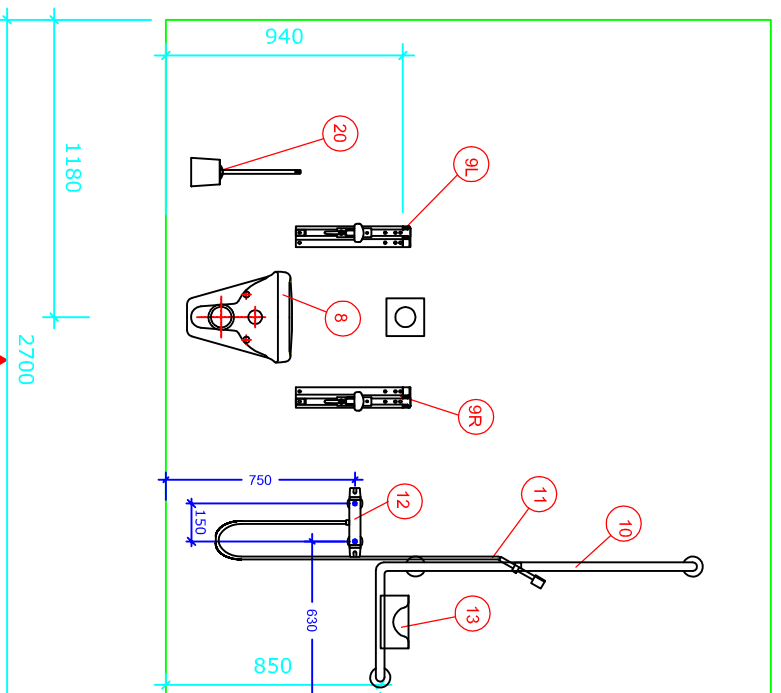

Bano 6,5m² höger: 2700*2400

Bano 6,5m² med vändradie på 1500. Vägghängd toalett (700mm) med 5970-02 11 höjjusterbar fixtur/cistern inbyggd i vägg.

- | | | |
|------|-------------|--|
| 1 | 5302D/R | Bano högskåp höger 1800*400mm |
| 2 | 5311 | Bano stödhandtag för skåp, grå |
| 3.1 | 5200/R | Bano tvättställ m/stödhandtag höger 1000*500mm |
| 4.2 | 5207-02 | Bano höjjustering f/vättställ |
| 5 | 5805 | Bano tvättställblandare |
| 6 | 5101-02 | Bano spegel 960*600mm |
| 7 | 5115 | Bano lampa B600mm m/lysrör |
| 8 | 5995EC | Bano wc-skål väggmont. 700 mm EasyClean |
| 9R | 5600/R-02 | Bano WC-stödhandtag 900mm m/höjjustering höger |
| 9L | 5600/L-02 | Bano WC-stödhandtag 900mm m/höjjustering vänster |
| 10 | 5581/R-G | Bano duschstängsel/stödhandtag höger |
| 11 | 58820-01 16 | Bano handdusch och slang |
| 12 | 58820 | Bano duschblandare |
| 13 | 5596-G | Bano duschhylla |
| 14 | 5700-02 | Bano duschsits väggmonterad m/höjjustering |
| 15 | 5710-02 | Bano sidostöd till duschsits |
| 16 | 5591/R-G | Bano stödhandtag 790*790mm - höger |
| 17 | 5400/G | Bano krok |
| 18 | 5510 | Bano käpp- och kryckhållare |
| 19 | 5496-G | Bano papperskorg 10 l. |
| 20 | 3477-G | Bano Toalettorste vägghängd |
| 21.2 | 5970-02 11 | Bano höjjusterbar fixtur/cistern för inbyggd |