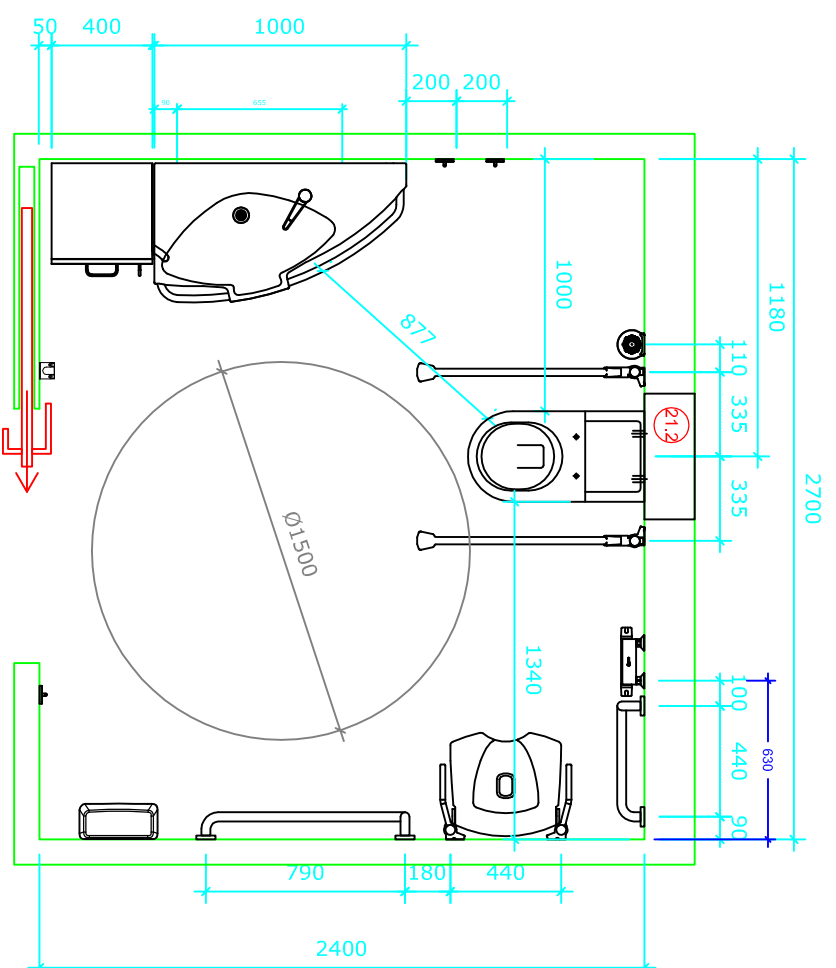

Bano 6,5m² höger: 2700*2400

Bano 6,5m² med vändradie på 1500. Vägghängd toalett (700mm) med 5970-02 11 höjjusterbar fixtur/cistern inbyggd i vägg.

- | | | |
|------|-------------|--|
| 1 | 5302D/R | Bano högskåp höger 1800*400mm |
| 2 | 5311 | Bano stödhandtag för skåp, grå |
| 3.1 | 5200/R | Bano tvättställ m/stödhandtag höger 1000*500mm |
| 4.2 | 5207-02 | Bano höjjustering f/vättställ |
| 5 | 5805 | Bano tvättställblandare |
| 6 | 5101-02 | Bano spegel 960*600mm |
| 7 | 5115 | Bano lampa B600mm m/lysrör |
| 8 | 5995EC | Bano wc-skål väggmont. 700 mm EasyClean |
| 9R | 5600/R-02 | Bano WC-stödhandtag 900mm m/höjjustering höger |
| 9L | 5600/L-02 | Bano WC-stödhandtag 900mm m/höjjustering vänster |
| 10 | 5581/R-G | Bano duschstängsel/stödhandtag höger |
| 11 | 58820-01 16 | Bano handdusch och slang |
| 12 | 58820 | Bano duschblandare |
| 13 | 5596-G | Bano duschhylla |
| 14 | 5700-02 | Bano duschsits väggmonterad m/höjjustering |
| 15 | 5710-02 | Bano sidostöd till duschsits |
| 16 | 5591/R-G | Bano stödhandtag 790*790mm - höger |
| 17 | 5400/G | Bano krok |
| 18 | 5510 | Bano käpp- och kryckhållare |
| 19 | 5496-G | Bano papperskorg 10 l. |
| 20 | 3477-G | Bano Toalettorste vägghängd |
| 21.2 | 5970-02 11 | Bano höjjusterbar fixtur/cistern för inbyggd |