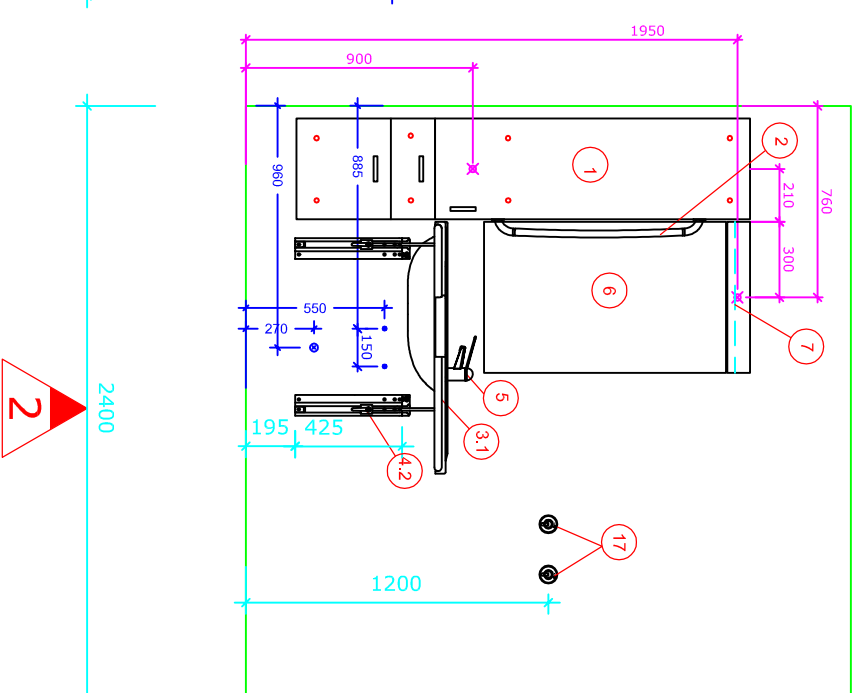

Bano 6,5m² höger: 2700*2400

Bano 6,5m² med vändradie på 1500. Vägghängd toalett (700mm) med 5970-02 11 höjjusterbar fixtur/cistern inbyggd i vägg.

- | | | |
|------|-------------|--|
| 1 | 5302D/R | Bano högskåp höger 1800*400mm |
| 2 | 5311 | Bano stödhandtag för skåp, grå |
| 3.1 | 5200/R | Bano tvättställ m/stödhandtag höger 1000*500mm |
| 4.2 | 5207-02 | Bano höjjustering f/vättställ |
| 5 | 5805 | Bano tvättställblandare |
| 6 | 5101-02 | Bano spegel 960*600mm |
| 7 | 5115 | Bano lampa B600mm m/lysrör |
| 8 | 5995EC | Bano wc-skål väggmont. 700 mm EasyClean |
| 9R | 5600/R-02 | Bano WC-stödhandtag 900mm m/höjjustering höger |
| 9L | 5600/L-02 | Bano WC-stödhandtag 900mm m/höjjustering vänster |
| 10 | 5581/R-G | Bano duschstängsel/stödhandtag höger |
| 11 | 58820-01 16 | Bano handdusch och slang |
| 12 | 58820 | Bano duschblandare |
| 13 | 5596-G | Bano duschhylla |
| 14 | 5700-02 | Bano duschsits väggmonterad m/höjjustering |
| 15 | 5710-02 | Bano sidostöd till duschsits |
| 16 | 5591/R-G | Bano stödhandtag 790*790mm - höger |
| 17 | 5400/G | Bano krok |
| 18 | 5510 | Bano käpp- och kryckhållare |
| 19 | 5496-G | Bano papperskorg 10 l. |
| 20 | 3477-G | Bano Toalettorste vägghängd |
| 21.2 | 5970-02 11 | Bano höjjusterbar fixtur/cistern för inbyggd |